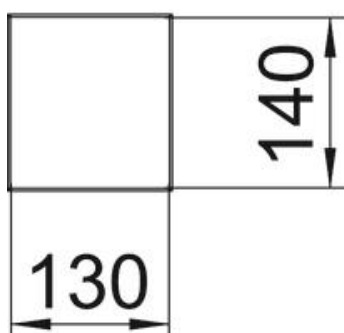

Alu Aluminium

EL geanodiseerd

Stamgegevens

Artikelnummer	6290043
Type	ISSHS140700EL
Omschrijving 1	Mediazuil
Omschrijving 2	vloer
Fabrikant	OBO
Dimensie	675x130x140
Materiaal	aluminium
Oppervlak	geanodiseerd
Oppervlaktenorm	
Kleinste verkoop-eenheid	1
Eenheid van hoeveelheid	Stuk
Gewicht	466 kg
Eenheid gewicht	kg/100 st.

Technisch specificatieblad

Energiezuil, type ISSHS140700

Artikelnummer: 6290043

Afmetingen

Lengte	675 mm
Breedte	130 mm
Hoogte	140 mm

Technische gegevens

Aantal inzetbare deksels	2
Aantal compartimenten	2 St.

Technisch specificatieblad

Energiezuil, type ISSHS140700

Artikelnummer: 6290043

Technische gegevens

Uitvoering	dubbelzijdig
Type bevestiging	Schroeven
Vloermontage	ja
Plafondmontage	nee
Doorlopend profiel	ja
Halogeenvrij	ja
Kabelinvoer	onder
Dekselbreedte	76,5 mm
Van plaats veranderbaar	nee
Model zuil	Rechthoekig
Hoogte zuil min.	675 mm
Verstelbaar	nee
Voorbedraad	nee