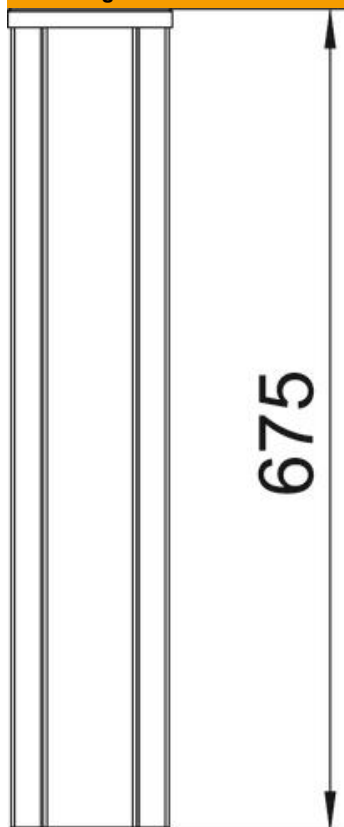

Bevestiging direct op de vloer mogelijk. De apparatuurinbouwdozen zijn afzonderlijk te bestellen.

De energiezuil is geschikt voor de montage van frontborgende apparatuurinbouwdozen uit de

serie 71GD... Als optie is de inbouw van het scheidingschot type GA-TW (6279711) en de montage van de dekselklem type KL80A mogelijk.

Alu Aluminium

EL geanodiseerd

Stamgegevens

Artikelnummer	6290043
Type	ISSHS140700EL
Omschrijving 1	Mediazuil
Omschrijving 2	vloer
Fabrikant	OBO
Dimensie	675x130x140
Materiaal	aluminium
Oppervlak	geanodiseerd
Oppervlaktenorm	
Kleinste verkoop-eenheid	1
Eenheid van hoeveelheid	Stuk
Gewicht	466 kg
Eenheid gewicht	kg/100 st.

Technisch specificatieblad

Energiezuil, type ISSHS140700

Artikelnummer: 6290043

Afmetingen

Lengte	675 mm
Breedte	130 mm
Hoogte	140 mm

Technische gegevens

Aantal inzetbare deksels	2
Aantal compartimenten	2 St.

Technisch specificatieblad

Energiezuil, type ISSHS140700

Artikelnummer: 6290043

Technische gegevens

Uitvoering	dubbelzijdig
Type bevestiging	Schroeven
Vloermontage	ja
Plafondmontage	nee
Doorlopend profiel	ja
Halogeenvrij	ja
Kabelinvoer	onder
Dekselbreedte	76,5 mm
Van plaats veranderbaar	nee
Model zuil	Rechthoekig
Hoogte zuil min.	675 mm
Verstelbaar	nee
Voorbedraad	nee