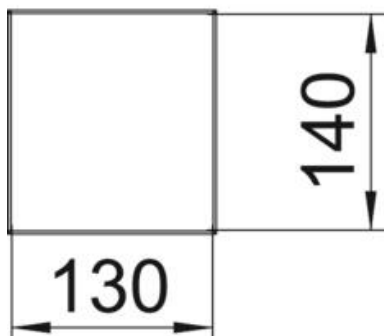

Alu Aluminium

Stamgegevens

| | |
|--------------------------|----------------------|
| Artikelnummer | 6290030 |
| Type | ISSHS140500RW |
| Omschrijving 1 | Mediazuil |
| Omschrijving 2 | vloer |
| Fabrikant | OBO |
| Dimensie | 500x130x140 |
| Kleur | zuiver wit; RAL 9010 |
| Materiaal | aluminium |
| Kleinste verkoop-eenheid | 1 |
| Eenheid van hoeveelheid | Stuk |
| Gewicht | 302 kg |
| Eenheid gewicht | kg/100 paar |

Technische fiche

Energiezuil, type ISSHS140500

Artikelnummer: 6290030

Afmetingen

| | |
|---------|--------|
| Lengte | 500 mm |
| Breedte | 130 mm |
| Hoogte | 140 mm |

Technische gegevens

| | |
|--------------------------|--------------|
| Aantal inzetbare deksels | 2 |
| Aantal compartimenten | 2 St. |
| Uitvoering | Dubbelzijdig |

Technische fiche

Energiezuil, type ISSHS140500

Artikelnummer: 6290030

Technische gegevens

| | |
|-------------------------|-------------|
| Type bevestiging | Bouten |
| Vloermontage | ja |
| Plafondmontage | nee |
| Doorlopend profiel | ja |
| Halogeenvrij | ja |
| Kabelinvoer | onder |
| Dekselbreedte | 76,5 mm |
| Van plaats veranderbaar | nee |
| Model zuil | Rechthoekig |
| Hoogte zuil min. | 500 mm |
| Verstelbaar | nee |
| Voorbedraad | nee |