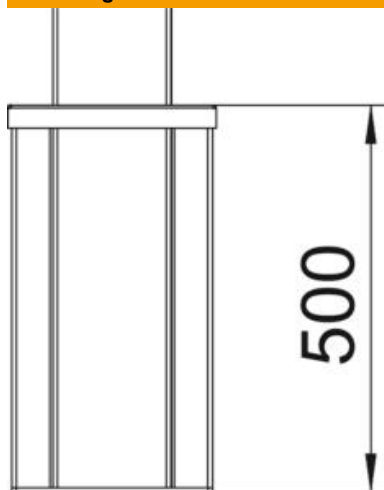

Technische fiche

Energiezuil, type ISSHS140500

Artikelnummer: 6290030

ISS energiezuil met 2 compartimenten van aluminium met een systeemopening van 76,5 mm.

Leeg, kan worden uitgerust met standaard apparaten (stopcontact, telefoon, etc.), max. 8 apparaten.

Alu Aluminium

Stamgegevens

| | |
|--------------------------|----------------------|
| Artikelnummer | 6290030 |
| Type | ISSHS140500RW |
| Omschrijving 1 | Mediazuil |
| Omschrijving 2 | vloer |
| Fabrikant | OBO |
| Dimensie | 500x130x140 |
| Kleur | zuiver wit; RAL 9010 |
| Materiaal | aluminium |
| Kleinste verkoop-eenheid | 1 |
| Eenheid van hoeveelheid | Stuk |
| Gewicht | 302 kg |
| Eenheid gewicht | kg/100 paar |

Technische fiche

Energiezuil, type ISSHS140500

Artikelnummer: 6290030

Afmetingen

| | |
|---------|--------|
| Lengte | 500 mm |
| Breedte | 130 mm |
| Hoogte | 140 mm |

Technische gegevens

| | |
|--------------------------|--------------|
| Aantal inzetbare deksels | 2 |
| Aantal compartimenten | 2 St. |
| Uitvoering | Dubbelzijdig |

Technische fiche

Energiezuil, type ISSHS140500

Artikelnummer: 6290030

Technische gegevens

| | |
|-------------------------|-------------|
| Type bevestiging | Bouten |
| Vloermontage | ja |
| Plafondmontage | nee |
| Doorlopend profiel | ja |
| Halogeenvrij | ja |
| Kabelinvoer | onder |
| Dekselbreedte | 76,5 mm |
| Van plaats veranderbaar | nee |
| Model zuil | Rechthoekig |
| Hoogte zuil min. | 500 mm |
| Verstelbaar | nee |
| Voorbedraad | nee |