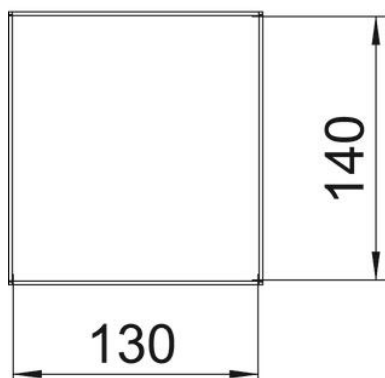

Technisch specificatieblad

Energiezuil, type ISSHS140250

Artikelnummer: 6290020

ISS energiezuil met 2 compartimenten van aluminium met een systeemopening van 76,5 mm.

Leeg, uitrustbaar met apparatuur (contactdoos, telefoon, enz.) max. 4 apparaten. Bevestiging direct op de vloer mogelijk. De inbouwdozen zijn afzonderlijk te bestellen.

Alu Aluminium

Stamgegevens

Artikelnummer	6290020
Type	ISSHS140250RW
Omschrijving 1	Mediazuil
Omschrijving 2	vloer
Fabrikant	OBO
Dimensie	250x130x140
Kleur	zuiver wit; RAL 9010
Materiaal	aluminium
Kleinste verkoop-eenheid	1
Eenheid van hoeveelheid	Stuk
Gewicht	175 kg
Eenheid gewicht	kg/100 st.

Technisch specificatieblad

Energiezuil, type ISSHS140250

Artikelnummer: 6290020

Afmetingen

Lengte	250 mm
Breedte	130 mm
Hoogte	140 mm

Technische gegevens

Aantal inzetbare deksels	2
Aantal compartimenten	2 St.
Uitvoering	dubbelzijdig
Type bevestiging	Schroeven
Vloermontage	ja
Plafondmontage	nee
Doorlopend profiel	ja
Halogeenvrij	ja
Kabelinvoer	onder
Dekselbreedte	76,5 mm
Van plaats veranderbaar	nee
Model zuil	Rechthoekig
Hoogte zuil min.	250 mm
Verstelbaar	nee
Voorbedraad	nee