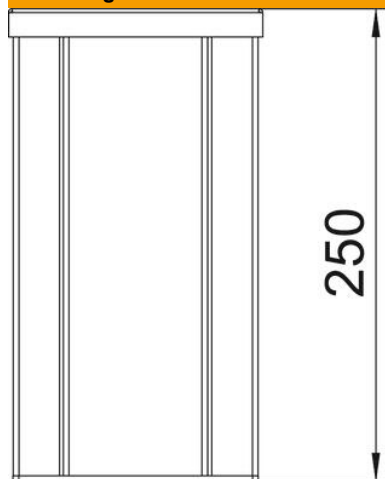

Technisch specificatieblad

Energiezuil, type ISSHS140250

Artikelnummer: 6290020

ISS energiezuil met 2 compartimenten van aluminium met een systeemopening van 76,5 mm.

Leeg, uitrustbaar met apparatuur (contactdoos, telefoon, enz.) max. 4 apparaten. Bevestiging direct op de vloer mogelijk. De inbouwdozen zijn afzonderlijk te bestellen.

Alu Aluminium

Stamgegevens

Artikelnummer	6290020
Type	ISSHS140250RW
Omschrijving 1	Mediazuil
Omschrijving 2	vloer
Fabrikant	OBO
Dimensie	250x130x140
Kleur	zuiver wit; RAL 9010
Materiaal	aluminium
Kleinste verkoop-eenheid	1
Eenheid van hoeveelheid	Stuk
Gewicht	175 kg
Eenheid gewicht	kg/100 st.

Technisch specificatieblad

Energiezuil, type ISSHS140250

Artikelnummer: 6290020

Afmetingen

Lengte	250 mm
Breedte	130 mm
Hoogte	140 mm

Technische gegevens

Aantal inzetbare deksels	2
Aantal compartimenten	2 St.
Uitvoering	dubbelzijdig
Type bevestiging	Schroeven
Vloermontage	ja
Plafondmontage	nee
Doorlopend profiel	ja
Halogeenvrij	ja
Kabelinvoer	onder
Dekselbreedte	76,5 mm
Van plaats veranderbaar	nee
Model zuil	Rechthoekig
Hoogte zuil min.	250 mm
Verstelbaar	nee
Voorbedraad	nee