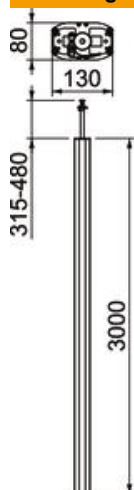

Technische fiche

Energiezuil, type ISSDM45

Artikelnummer: 6289970

ISS energiezuil van aluminium met een systeemopening van 45 mm.

Set bestaande uit:

- 1 dubbele kolom met klembevestiging
totale lengte: 3315 mm - 3480 mm
- 1 plafondbevestiging met klembevestiging
- 2 aluminium deksels, lengte 3000 mm

De aan de bovenkant van de ISS-energiezuil bevestigde spanner kan variabel worden ingesteld van 315 - 480 mm. De kleuren zijn naar keuze zuiver wit of geanodiseerd aluminium. De zuil is gebaseerd op een slank, ovaal aluminium profiel. In de systeemopeningen van 45 mm aan twee zijden van de energiezuil kan Module 45®-inbouwapparatuur rechtstreeks worden geklikt.

Alu Aluminium

Stamgegevens

Artikelnummer	6289970
Type	ISSDM45RW
Omschrijving 1	Mediazuil
Omschrijving 2	vloer/plafond
Fabrikant	OBO
Dimensie	3000x80x130
Kleur	zuiver wit; RAL 9010
Materiaal	aluminium
Kleinste verkoop-eenheid	1
Eenheid van hoeveelheid	Stuk
Gewicht	1172 kg
Eenheid gewicht	kg/100 paar

Technische fiche

Energiezuil, type ISSDM45

Artikelnummer: 6289970

Afmetingen

Lengte	3.000 mm
Breedte	80 mm
Hoogte	130 mm

Technische gegevens

Aantal inzetbare deksels	2
Aantal compartimenten	2 St.
Uitvoering	Dubbelzijdig
Type bevestiging	Spanning
Vloermontage	ja
Plafondmontage	ja
Doorlopend profiel	ja
Halogeenvrij	ja
Hoogtenivellering max.	480 mm
Hoogtenivellering min.	315 mm
Kabelinvoer	Boven/onder
Dekselbreedte	45 mm
Van plaats veranderbaar	nee
Model zuil	ovaal
Hoogte zuil max.	3480 mm
Hoogte zuil min.	3315 mm
Verstelbaar	ja
Voorbedraad	nee