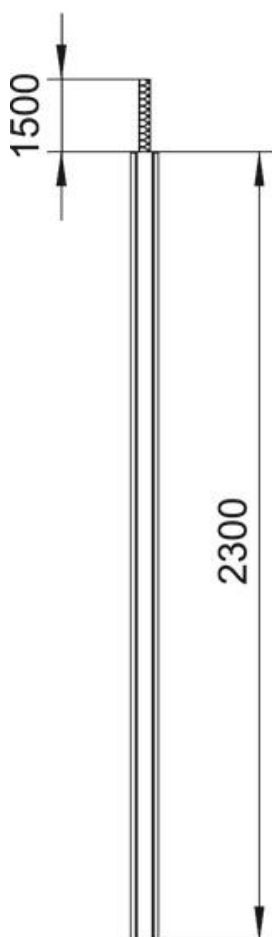

Technische fiche

Energiezuil, type ISSDM45F

Artikelnummer: 6289974

ISS energiezuil van aluminium met een systeemopening van 45 mm.

Set bestaande uit:

1 zuil met 2 flexibele slangen naar het plafond.

Totale lengte van het aluminium profiel: 2300 mm

Alu Aluminium

Stamgegevens

Artikelnummer	6289974
Type	ISSDM45FRW
Omschrijving 1	Mediazuil
Omschrijving 2	vloer/plafond
Fabrikant	OBO
Dimensie	2300x80x130
Kleur	zuiver wit; RAL 9010
Materiaal	aluminium
Kleinste verkoop-eenheid	1
Eenheid van hoeveelheid	Stuk
Gewicht	871 kg
Eenheid gewicht	kg/100 paar

Technische fiche

Energiezuil, type ISSDM45F

Artikelnummer: 6289974

Afmetingen

Lengte	2.300 mm
Breedte	80 mm
Hoogte	130 mm

Technische gegevens

Aantal inzetbare deksels	2
Aantal compartimenten	2 St.

Technische fiche

Energiezuil, type ISSDM45F

Artikelnummer: 6289974

Technische gegevens

Uitvoering	Dubbelzijdig
Type bevestiging	Standvoet
Vloermontage	ja
Plafondmontage	ja
Doorlopend profiel	ja
Halogeenvrij	ja
Hoogtenivellering max.	1500 mm
Hoogtenivellering min.	0 mm
Kabelinvoer	boven
Dekselbreedte	45 mm
Van plaats veranderbaar	ja
Model zuil	ovaal
Hoogte zuil max.	3800 mm
Hoogte zuil min.	2300 mm
Verstelbaar	ja
Voorbedraad	nee