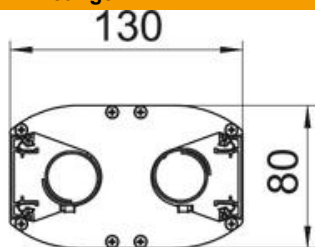

Technische fiche

Energiezuil, type ISSDM45F

Artikelnummer: 6289974

ISS energiezuil van aluminium met een systeemopening van 45 mm.

Set bestaande uit:

1 zuil met 2 flexibele slangen naar het plafond.

Totale lengte van het aluminium profiel: 2300 mm

Alu Aluminium

Stamgegevens

Artikelnummer	6289974
Type	ISSDM45FRW
Omschrijving 1	Mediazuil
Omschrijving 2	vloer/plafond
Fabrikant	OBO
Dimensie	2300x80x130
Kleur	zuiver wit; RAL 9010
Materiaal	aluminium
Kleinste verkoop-eenheid	1
Eenheid van hoeveelheid	Stuk
Gewicht	871 kg
Eenheid gewicht	kg/100 paar

Technische fiche

Energiezuil, type ISSDM45F

Artikelnummer: 6289974

Afmetingen

Lengte	2.300 mm
Breedte	80 mm
Hoogte	130 mm

Technische gegevens

Aantal inzetbare deksels	2
Aantal compartimenten	2 St.

Technische fiche

Energiezuil, type ISSDM45F

Artikelnummer: 6289974

Technische gegevens

Uitvoering	Dubbelzijdig
Type bevestiging	Standvoet
Vloermontage	ja
Plafondmontage	ja
Doorlopend profiel	ja
Halogeenvrij	ja
Hoogtenivellering max.	1500 mm
Hoogtenivellering min.	0 mm
Kabelinvoer	boven
Dekselbreedte	45 mm
Van plaats veranderbaar	ja
Model zuil	ovaal
Hoogte zuil max.	3800 mm
Hoogte zuil min.	2300 mm
Verstelbaar	ja
Voorbedraad	nee