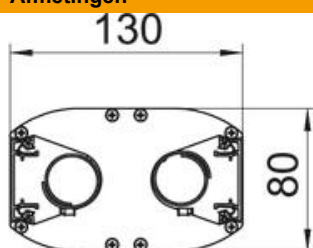

Technische fiche

Energiezuil, type ISSDM45F

Artikelnummer: 6289976

ISS energiezuil van aluminium met een systeemopening van 45 mm.

Set bestaande uit:

1 zuil met 2 flexibele slangen naar het plafond.

Totale lengte van het aluminium profiel: 2300 mm

Alu Aluminium

EL geanodiseerd

Stamgegevens

Artikelnummer	6289976
Type	ISSDM45FEL
Omschrijving 1	Mediazuil
Omschrijving 2	vloer/plafond
Fabrikant	OBO
Dimensie	2300x80x130
Materiaal	aluminium
Oppervlak	geanodiseerd
Oppervlaktenorm	
Kleinste verkoop-eenheid	1
Eenheid van hoeveelheid	Stuk
Gewicht	871 kg
Eenheid gewicht	kg/100 paar

Technische fiche

Energiezuil, type ISSDM45F

Artikelnummer: 6289976

Afmetingen

Lengte	2.300 mm
Breedte	80 mm
Hoogte	130 mm

Technische gegevens

Aantal inzetbare deksels	2
Aantal compartimenten	2 St.

Technische fiche

Energiezuil, type ISSDM45F

Artikelnummer: 6289976

Technische gegevens

Uitvoering	Dubbelzijdig
Type bevestiging	Standvoet
Vloermontage	ja
Plafondmontage	ja
Doorlopend profiel	ja
Halogeenvrij	ja
Hoogtenivellering max.	1500 mm
Hoogtenivellering min.	0 mm
Kabelinvoer	boven
Dekselbreedte	45 mm
Van plaats veranderbaar	ja
Model zuil	ovaal
Hoogte zuil max.	3800 mm
Hoogte zuil min.	2300 mm
Verstelbaar	ja
Voorbedraad	nee