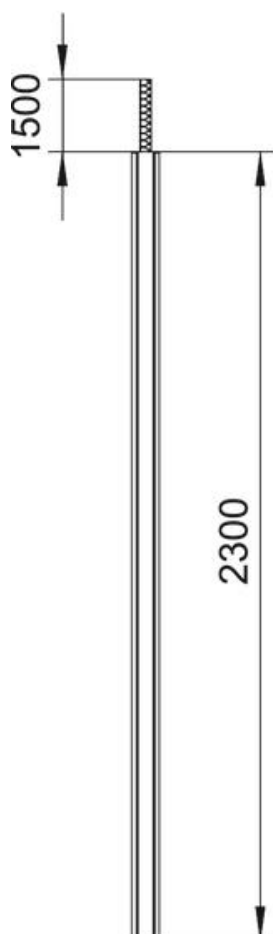

Technische fiche

Energiezuil, type ISSDM45F

Artikelnummer: 6289976

ISS energiezuil van aluminium met een systeemopening van 45 mm.

Set bestaande uit:

1 zuil met 2 flexibele slangen naar het plafond.

Totale lengte van het aluminium profiel: 2300 mm

Alu Aluminium

EL geanodiseerd

Stamgegevens

Artikelnummer	6289976
Type	ISSDM45FEL
Omschrijving 1	Mediazuil
Omschrijving 2	vloer/plafond
Fabrikant	OBO
Dimensie	2300x80x130
Materiaal	aluminium
Oppervlak	geanodiseerd
Oppervlaktenorm	
Kleinste verkoop-eenheid	1
Eenheid van hoeveelheid	Stuk
Gewicht	871 kg
Eenheid gewicht	kg/100 paar

Technische fiche

Energiezuil, type ISSDM45F

Artikelnummer: 6289976

Afmetingen

Lengte	2.300 mm
Breedte	80 mm
Hoogte	130 mm

Technische gegevens

Aantal inzetbare deksels	2
Aantal compartimenten	2 St.

Technische fiche

Energiezuil, type ISSDM45F

Artikelnummer: 6289976

Technische gegevens

Uitvoering	Dubbelzijdig
Type bevestiging	Standvoet
Vloermontage	ja
Plafondmontage	ja
Doorlopend profiel	ja
Halogeenvrij	ja
Hoogtenivellering max.	1500 mm
Hoogtenivellering min.	0 mm
Kabelinvoer	boven
Dekselbreedte	45 mm
Van plaats veranderbaar	ja
Model zuil	ovaal
Hoogte zuil max.	3800 mm
Hoogte zuil min.	2300 mm
Verstelbaar	ja
Voorbedraad	nee