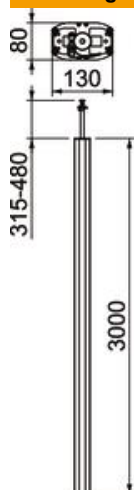

## Energiezuil, type ISSDM45

Artikelnummer: 6289972

ISS energiezuil van aluminium met een systeemopening van 45 mm.

Set bestaande uit:

- 1 dubbele kolom met klembevestiging  
totale lengte: 3315 mm - 3480 mm
- 1 plafondbevestiging met klembevestiging
- 2 aluminium deksels, lengte 3000 mm

De aan de bovenkant van de ISS-energiezuil bevestigde spanner kan variabel worden ingesteld van 315 - 480 mm. De kleuren zijn naar keuze zuiver wit of geanodiseerd aluminium. De zuil is gebaseerd op een slank, ovaal aluminium profiel. In de systeemopeningen van 45 mm aan twee zijden van de energiezuil kan Module 45®-inbouwapparatuur rechtstreeks worden geklikt.

### Stamgegevens

Artikelnummer	6289972
Type	ISSDM45EL
Omschrijving 1	Mediazuil
Omschrijving 2	vloer/plafond
Fabrikant	OBO
Dimensie	3000x80x130
Materiaal	aluminium
Oppervlak	geanodiseerd
Oppervlaktenorm	
Kleinste verkoop-eenheid	1
Eenheid van hoeveelheid	Stuk
Gewicht	1172 kg
Eenheid gewicht	kg/100 paar

## Afmetingen

Lengte	3.000 mm
Breedte	80 mm
Hoogte	130 mm