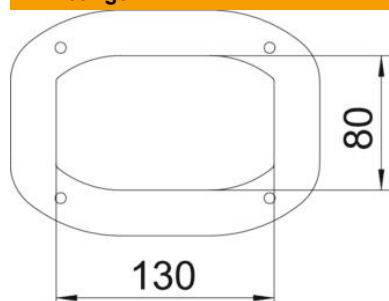

Technische fiche

Energiezuil, type ISSDHSM45

Artikelnummer: 6289982

ISS energiezuil van aluminium met een 45 mm systeemopening voor directe inbouw van Module 45-schakelmateriaal.

Kolom bestaande uit:
1 dubbele zuil met standvoet
Totale lengte 675mm
2 aluminium deksels
Lengte 675 mm

Het ontwerp van deze energiezuil is gebaseerd op een extreem slank, ovaal aluminium profiel, dat aan beide smalle zijden van het ovaal een deksel van de Rapid 45 installatiekanalen is aangebracht. De opening van 45 mm is geschikt voor het direct inklikken van Module 45®-apparatuur. Het inbouwraam is in theorie voldoende voor 2 x 14 Module 45®-apparaten. Bij gebruik van Modul 45connect® of bekabeling met een grotere benodigde ruimte, is het aantal te installeren apparaten minder. Als optie is de inbouw van een scheidingschot type 2371/40 (6023096) mogelijk.

Alu Aluminium

EL geanodiseerd

Stamgegevens

| | |
|--------------------------|--------------|
| Artikelnummer | 6289982 |
| Type | ISSDHSM45EL |
| Omschrijving 1 | Mediazuil |
| Omschrijving 2 | vloer |
| Fabrikant | OBO |
| Dimensie | 675x80x130 |
| Materiaal | aluminium |
| Oppervlak | geanodiseerd |
| Oppervlaktenorm | |
| Kleinste verkoop-eenheid | 1 |
| Eenheid van hoeveelheid | Stuk |
| Gewicht | 281,5 kg |
| Eenheid gewicht | kg/100 paar |

Technische fiche

Energiezuil, type ISSDHSM45

Artikelnummer: 6289982

Afmetingen

| | |
|---------|--------|
| Lengte | 675 mm |
| Breedte | 80 mm |
| Hoogte | 130 mm |

Technische gegevens

| | |
|--------------------------|--------------|
| Aantal inzetbare deksels | 2 |
| Aantal compartimenten | 2 St. |
| Uitvoering | Dubbelzijdig |
| Type bevestiging | Standvoet |
| Vloermontage | ja |
| Plafondmontage | nee |
| Doorlopend profiel | ja |
| Halogeenvrij | ja |
| Kabelinvoer | onder |
| Dekselbreedte | 45 mm |
| Van plaats veranderbaar | nee |
| Model zuil | ovaal |
| Hoogte zuil min. | 675 mm |
| Verstelbaar | nee |
| Voorbedraad | nee |