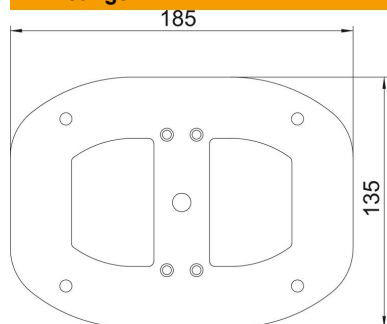

## Vloerplaat voor ISSDM45

Artikelnummer: 6290348

Vloerplaat met 30 mm zichtbare rand en 4 bevestigingsgaten Ø 8,5 mm.

- St** Staal
- FSK** bandverzinkt/kunststoflaag

### Stamgegevens

Artikelnummer	6290348
Type	ISSBPDM45WA
Omschrijving 1	Bodemplaat
Omschrijving 2	voor ISSDM45
Fabrikant	OBO
Dimensie	185x135x3
Kleur	witaluminium; RAL 9006
Materiaal	staal
Oppervlak	bandverzinkt/kunststoflaag
Oppervlaktenorm	DIN EN 10346
Kleinste verkoop-eenheid	1
Eenheid van hoeveelheid	Stuk
Gewicht	39 kg
Eenheid gewicht	kg/100 paar

# Technische fiche

Vloerplaat voor ISSDM45

Artikelnummer: 6290348

## Afmetingen

Lengte	185 mm
Breedte	135 mm
Hoogte	3 mm