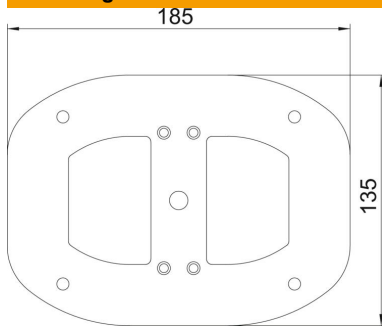

Technische fiche

Vloerplaat voor ISSDM45

Artikelnummer: 6290347

Vloerplaat met 30 mm zichtbare rand en 4 bevestigingsgaten Ø 8,5 mm.

St Staal

FSK bandverzinkt/kunststoflaag

Stamgegevens

Artikelnummer	6290347
Type	ISSBPDM45RW
Omschrijving 1	Bodemplaat
Omschrijving 2	voor ISSDM45
Fabrikant	OBO
Dimensie	185x135x3
Kleur	zuiver wit; RAL 9010
Materiaal	staal
Oppervlak	bandverzinkt/kunststoflaag
Oppervlaktenorm	DIN EN 10346
Kleinste verkoop-eenheid	1
Eenheid van hoeveelheid	Stuk
Gewicht	39 kg
Eenheid gewicht	kg/100 paar

Technische fiche

Vloerplaat voor ISSDM45

Artikelnummer: 6290347

Afmetingen

Lengte	185 mm
Breedte	135 mm
Hoogte	3 mm

Technische gegevens

Instelbaar	nee
Halogeenvrij	ja