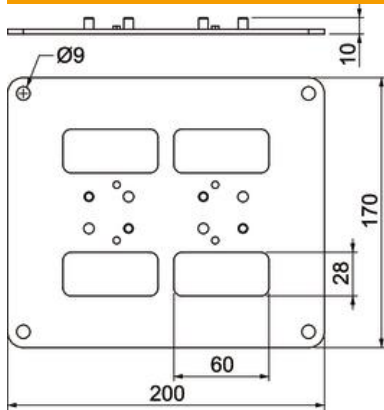

Technische fiche

Vloerplaat voor ISS140110

Artikelnummer: 6290134

Vloerplaat met 30 mm zichtbare rand en 4 bevestigingsgaten Ø 8,5 mm. De vloerplaat is geschikt voor de montage van servicepalen van het type ISS140110.

St Staal

FSK bandverzinkt/kunststoflaag

Stamgegevens

Artikelnummer	6290134
Type	ISSBP140110WA
Omschrijving 1	Bodemplaat
Fabrikant	OBO
Dimensie	200x170x3mm
Kleur	witaluminium; RAL 9006
Materiaal	staal
Oppervlak	bandverzinkt/kunststoflaag
Oppervlaktenorm	DIN EN 10346
Kleinste verkoop-eenheid	1
Eenheid van hoeveelheid	Stuk
Gewicht	64,6 kg
Eenheid gewicht	kg/100 paar

Technische fiche

Vloerplaat voor ISS140110

Artikelnummer: 6290134

Afmetingen

Lengte	170 mm
Breedte	200 mm
Hoogte	3 mm

Technische gegevens

Instelbaar	nee
Halogeenvrij	ja