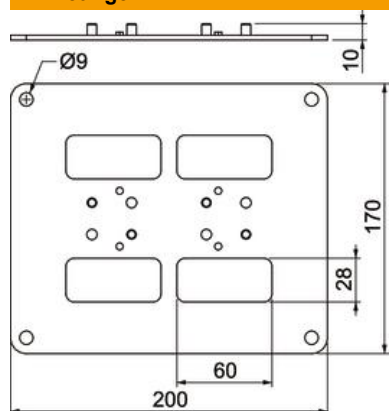

Technisch specificatieblad

Vloerplaat voor ISS140110

Artikelnummer: 6290130

Vloerplaat met 30 mm zichtbare rand en 4 bevestigingsgaten Ø 8,5 mm. De vloerplaat is geschikt voor de montage van energiezuil type ISS140110.

St Staal

FSK bandverzinkt/kunststoflaag

Stamgegevens

Artikelnummer	6290130
Type	ISSBP140110RW
Omschrijving 1	Bodemplaat
Fabrikant	OBO
Dimensie	200x170x3mm
Kleur	zuiver wit; RAL 9010
Materiaal	Staal
Oppervlak	bandverzinkt/kunststoflaag
Oppervlaktenorm	DIN EN 10346
Kleinste verkoop-eenheid	1
Eenheid van hoeveelheid	Stuk
Gewicht	64,6 kg
Eenheid gewicht	kg/100 st.

Technisch specificatieblad

Vloerplaat voor ISS140110

Artikelnummer: 6290130

Afmetingen

Lengte	170 mm
Breedte	200 mm
Hoogte	3 mm

Technische gegevens

Instelbaar	nee
Halogeenvrij	ja