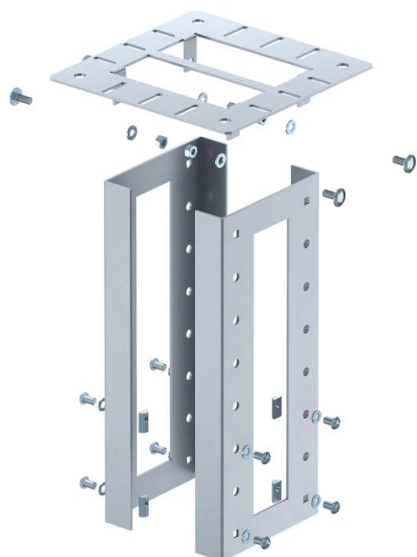

Technische fiche

Plafondbevestiging voor industriezuil

Artikelnummer: 6290436

Plafondbevestiging voor de bevestiging van de ISS-industriezuil aan het plafond. Inbegrepen bij de levering zijn 2 U-vormige profielen van 3 mm plaatstaal, de bevestigingsplaat voor het plafond en bijhorende montage-onderdelen inclusief klemstukken. De plafondbevestiging is in hoogte verstelbaar.

St Staal

Stamgegevens

Artikelnummer	6290436
Type	ISS160160DB WA
Omschrijving 1	Plafondbeugel
Omschrijving 2	voor industriezuil
Fabrikant	OBO
Dimensie	403x250x250
Kleur	witaluminium; RAL 9006
Materiaal	staal
Kleinste verkoop-eenheid	1
Eenheid van hoeveelheid	Stuk
Gewicht	443,6 kg
Eenheid gewicht	kg/100 paar

Technische fiche

Plafondbevestiging voor industriezuil

Artikelnummer: 6290436

Afmetingen

Lengte	403 mm
Breedte	250 mm
Hoogte	250 mm

Technische gegevens

Type bevestiging	Bouten
Halogeenvrij	ja
Beschermingsgraad	IP30
Beschermingsgraad IK-code	IK10
Temperatuurbereik max.	60 °C
Temperatuurbereik min.	-25 °C