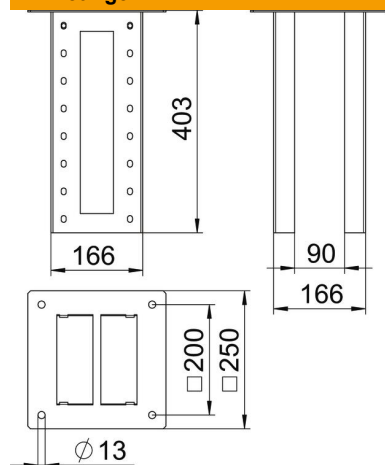

Technische fiche

Plafondbevestiging voor industriezuil

Artikelnummer: 6290436

Plafondbevestiging voor de bevestiging van de ISS-industriezuil aan het plafond. Inbegrepen bij de levering zijn 2 U-vormige profielen van 3 mm plaatstaal, de bevestigingsplaat voor het plafond en bijhorende montage-onderdelen inclusief klemstukken. De plafondbevestiging is in hoogte verstelbaar.

St Staal

Stamgegevens

Artikelnummer	6290436
Type	ISS160160DB WA
Omschrijving 1	Plafondbeugel
Omschrijving 2	voor industriezuil
Fabrikant	OBO
Dimensie	403x250x250
Kleur	witaluminium; RAL 9006
Materiaal	staal
Kleinste verkoop-eenheid	1
Eenheid van hoeveelheid	Stuk
Gewicht	443,6 kg
Eenheid gewicht	kg/100 paar

Technische fiche

Plafondbevestiging voor industriezuil

Artikelnummer: 6290436

Afmetingen

Lengte	403 mm
Breedte	250 mm
Hoogte	250 mm

Technische gegevens

Type bevestiging	Bouten
Halogeenvrij	ja
Beschermingsgraad	IP30
Beschermingsgraad IK-code	IK10
Temperatuurbereik max.	60 °C
Temperatuurbereik min.	-25 °C