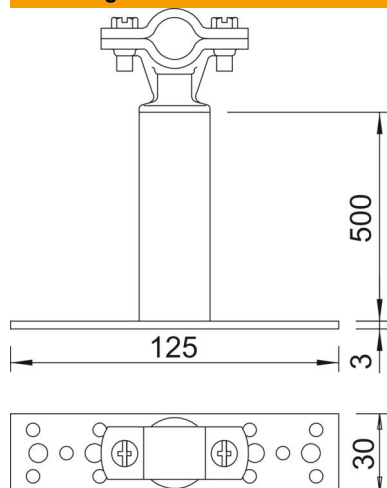

Technische fiche

Geïsoleerde afstandshouder

Artikelnummer: 5408806

- Montagevoet van aluminium met 10 aansluitgaten Ø 6,5 mm en 4 aansluitgaten Ø 8,5 mm
- Type ...150 8 met houder passend voor ronde geleider RD 8
- Toepassing bij hutten, bijv. golf-, bbq- of berghutten

PA Polyamide

Stamgegevens

Artikelnummer	5408806
Omschrijving 1	ISO-afstandshouder
Omschrijving 2	met bevestiging
Fabrikant	OBO
Dimensie	500mm
Materiaal	Polyamide
Kleinste verkoop-eenheid	1
Eenheid van hoeveelheid	Stuk
Gewicht	36 kg
Eenheid gewicht	kg/100 paar

Technische fiche

Geïsoleerde afstandshouder

Artikelnummer: 5408806

Afmetingen

Lengte	500 mm
Maat L	500 mm

Technische gegevens

Passing	Rd 16 mm
---------	----------