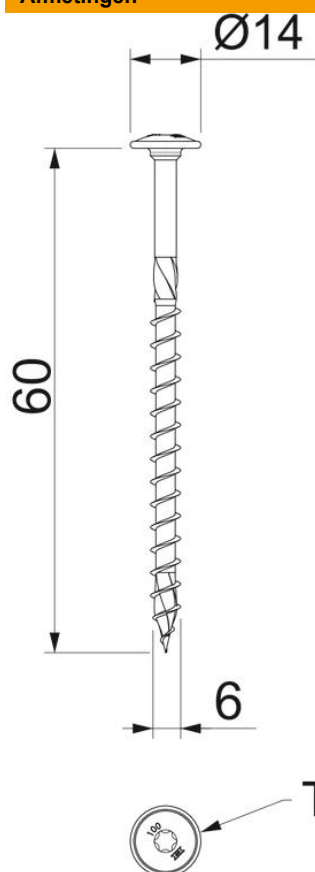

Technische fiche

Platkopschroef HT 6

Artikelnummer: 3498130

Zelftappende houtschroeven en brandveilige bevestiging van kabelinstallaties voor het functiebehoud conform DIN 4102 deel 12 op dragende houten bouwdeelen. De platkopvorm maakt de inbouw zonder sluitring mogelijk.

CE

St Staal

G galvanisch verzinkt

Stamgegevens

Artikelnummer	3498130
Type	HT 6x60 TD
Omschrijving 1	Platkopschroef
Omschrijving 2	voor houtconstructies
Fabrikant	OBO
Dimensie	6x60
Materiaal	staal
Oppervlak	galvanisch verzinkt
Oppervlakenorm	EN ISO 19598 / EN ISO 4042
Kleinste verkoop-eenheid	200
Eenheid van hoeveelheid	Stuk
Gewicht	0,85 kg
Eenheid gewicht	kg/100 paar

Technische fiche

Platkopschroef HT 6

Artikelnummer: 3498130

Afmetingen

Lengte	60 mm
Maat D	6 mm
Maat L	60 mm

Technische gegevens

Gehard	ja
Kopdiameter	14 mm
Kopvorm	Schotelkop
Schachtdiameter	4,5 mm
Schroefstelsel	Torx
Dubbele schroefdraad	nee