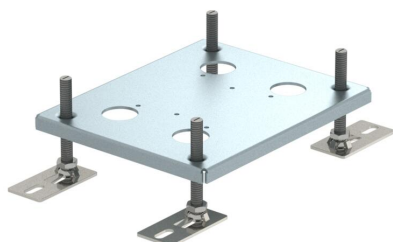

Technische fiche

Ophoogstuk voor vloerdoos UDHOME-ONE/UDHOME2

Artikelnummer: 7368418

Nivelleerbaar ophoogstuk voor vloerdoos UDHOME-ONE/UDHOME2. Belastbaarheid tot 8 kN. Extra nivelleerbereik: 10 - 60 mm

St Staal

Stamgegevens

Artikelnummer	7368418
Type	HE 60UH2
Omschrijving 1	Ophoogstuk
Omschrijving 2	voor UDHOME2
Fabrikant	OBO
Materiaal	staal
Kleinste verkoop-eenheid	1
Eenheid van hoeveelheid	Stuk
Gewicht	71,6 kg
Eenheid gewicht	kg/100 paar