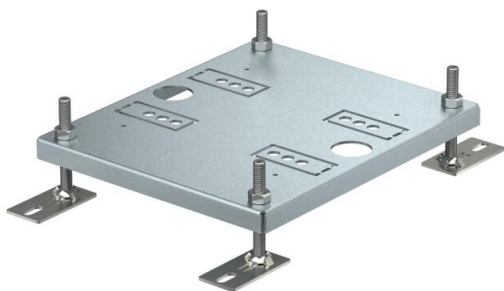

Fiche technique

Rehausse pour la boîte de sol UDHOME4.

Référence: 7427440

Rehausse réglable en hauteur pour la boîte de sol UDHOME4.

St acier

FS galvanisé sendzimir

Données sources

Référence	7427440
Type	HE60 UDHOME4
Désignation 1	Réhausse
Désignation 2	pour UDHome4
Fabricant	OBO
Dimension	240x200x15
Matériau	acier
Surface	galvanisé sendzimir
Norme de surface	DIN EN 10346
Unité d'emballage minimale	1
Unité de mesure	Pièces
Poids	109,8 kg
Unité de poids	kg/100 paires

Caractéristiques techniques

Type d'accessoires	autres
Modèle	rectangulaire
Plage de réglage max.	60 mm
Plage de réglage min.	10 mm
Accessoires	oui
Pièce de rechange.	non