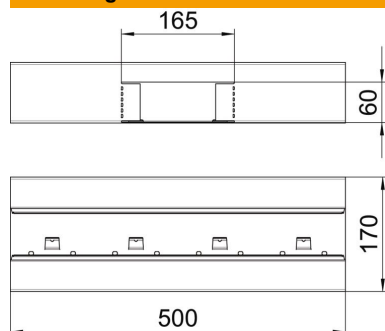

## Stamgegevens

Artikelnummer	6277760
Type	GS-ST90170RW
Omschrijving 1	T-stuk
Omschrijving 2	symmetrisch
Fabrikant	OBO
Dimensie	90x170x500
Kleur	zuiver wit; RAL 9010
Materiaal	staal
Kleinste verkoop-eenheid	1
Eenheid van hoeveelheid	Stuk
Gewicht	186 kg
Eenheid gewicht	kg/100 paar

# Technische fiche

T-stuk, symmetrisch, voor installatiekanaal Rapid 80 type  
GS-S90170

Artikelnummer: 6277760

## Afmetingen

Lengte	500 mm
Breedte	170 mm
Hoogte	90 mm

## Technische gegevens

Aantal deksels	1
Uitvoering	Bodemdeel
Voor kanaalbreedte	170 mm
Voor kanaalhoogte	90 mm
Halogeenvrij	ja
Kabelklem	nee
Kanaalverbinder	nee
Montagetype van deksels	intern
Montagegat in bodem	ja
Dekselbreedte	76,5 mm
Beschermingsgraad	IP30
Beschermfolie	ja
Beschermingsgraad IK-code	IK10
symmetrisch	ja
Temperatuurbereik max.	60 °C
Temperatuurbereik min.	-25 °C