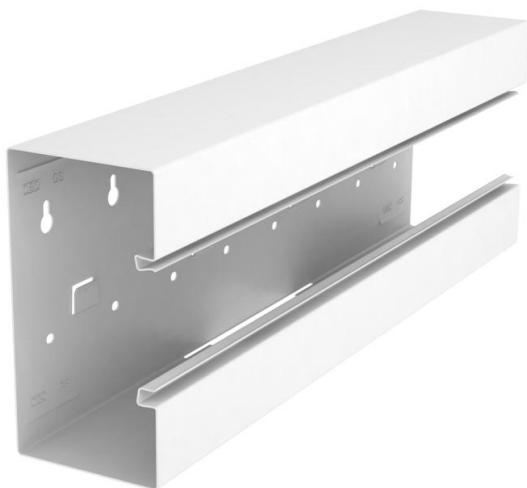

# Technische fiche

T-stuk, symmetrisch, voor installatiekanaal Rapid 80 type  
GS-S90170

Artikelnummer: 6277760

T-stuk, geschikt voor directe wandmontage.

St Staal

## Stamgegevens

Artikelnummer	6277760
Type	GS-ST90170RW
Omschrijving 1	T-stuk
Omschrijving 2	symmetrisch
Fabrikant	OBO
Dimensie	90x170x500
Kleur	zuiver wit; RAL 9010
Materiaal	staal
Kleinste verkoop-eenheid	1
Eenheid van hoeveelheid	Stuk
Gewicht	186 kg
Eenheid gewicht	kg/100 paar

# Technische fiche

T-stuk, symmetrisch, voor installatiekanaal Rapid 80 type  
GS-S90170

Artikelnummer: 6277760

## Afmetingen

Lengte	500 mm
Breedte	170 mm
Hoogte	90 mm