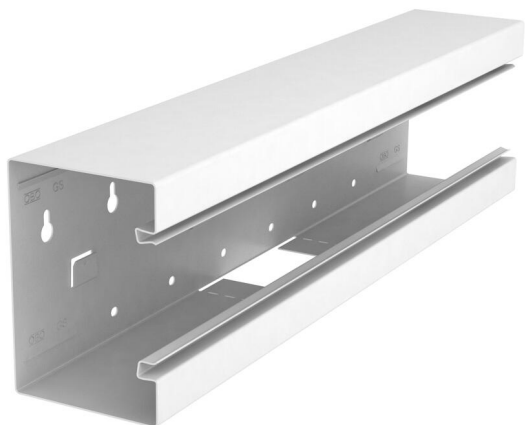

Technische fiche

T-stuk, symmetrisch, voor installatiekanaal Rapid 80 type
GS-S90130

Artikelnummer: 6277360

T-stuk , geschikt voor directe wandmontage.

St Staal

Stamgegevens

Artikelnummer	6277360
Type	GS-ST90130RW
Omschrijving 1	T-stuk
Omschrijving 2	symmetrisch
Fabrikant	OBO
Dimensie	90x130x500
Kleur	zuiver wit; RAL 9010
Materiaal	staal
Kleinste verkoop-eenheid	1
Eenheid van hoeveelheid	Stuk
Gewicht	157 kg
Eenheid gewicht	kg/100 paar

Technische fiche

T-stuk, symmetrisch, voor installatiekanaal Rapid 80 type
GS-S90130

Artikelnummer: 6277360

Afmetingen

Lengte	500 mm
Breedte	130 mm
Hoogte	90 mm

Technische gegevens

Aantal deksels	1
Uitvoering	Bodemdeel
Voor kanaalbreedte	130 mm
Voor kanaalhoogte	90 mm
Halogeenvrij	ja
Kabelklem	nee
Kanaalverbinder	nee
Montagetype van deksels	intern
Montagegat in bodem	ja
Dekselbreedte	76,5 mm
Beschermingsgraad	IP30
Beschermfolie	ja
Beschermingsgraad IK-code	IK10
symmetrisch	ja
Temperatuurbereik max.	60 °C
Temperatuurbereik min.	-25 °C