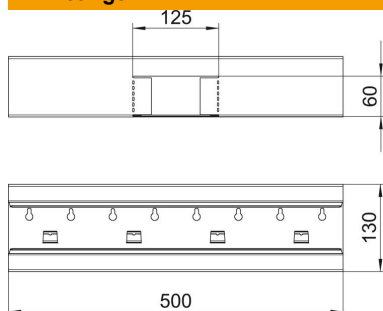

Technische fiche

T-stuk, symmetrisch, voor installatiekanaal Rapid 80 type
GS-S90130

Artikelnummer: 6277360

T-stuk , geschikt voor directe wandmontage.

St Staal

Stamgegevens

Artikelnummer	6277360
Type	GS-ST90130RW
Omschrijving 1	T-stuk
Omschrijving 2	symmetrisch
Fabrikant	OBO
Dimensie	90x130x500
Kleur	zuiver wit; RAL 9010
Materiaal	staal
Kleinste verkoop-eenheid	1
Eenheid van hoeveelheid	Stuk
Gewicht	157 kg
Eenheid gewicht	kg/100 paar

Technische fiche

T-stuk, symmetrisch, voor installatiekanaal Rapid 80 type
GS-S90130

Artikelnummer: 6277360

Afmetingen

Lengte	500 mm
Breedte	130 mm
Hoogte	90 mm

Technische gegevens

Aantal deksels	1
Uitvoering	Bodemdeel
Voor kanaalbreedte	130 mm
Voor kanaalhoogte	90 mm
Halogeenvrij	ja
Kabelklem	nee
Kanaalverbinder	nee
Montagetype van deksels	intern
Montagegat in bodem	ja
Dekselbreedte	76,5 mm
Beschermingsgraad	IP30
Beschermfolie	ja
Beschermingsgraad IK-code	IK10
symmetrisch	ja
Temperatuurbereik max.	60 °C
Temperatuurbereik min.	-25 °C