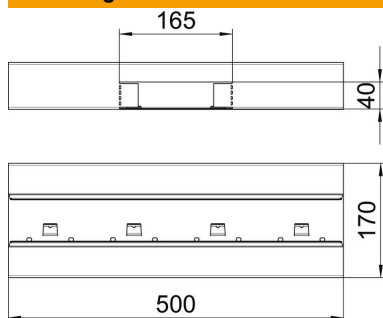

Technische fiche

T-stuk, symmetrisch, voor wandgoot Rapid 80, type GS-S70170

Artikelnummer: 6277660

T-stuk, geschikt voor directe wandmontage.

St Staal

Stamgegevens

Artikelnummer	6277660
Type	GS-ST70170RW
Omschrijving 1	T-stuk
Omschrijving 2	symmetrisch
Fabrikant	OBO
Dimensie	70x170x500
Kleur	zuiver wit; RAL 9010
Materiaal	staal
Kleinste verkoop-eenheid	1
Eenheid van hoeveelheid	Stuk
Gewicht	172 kg
Eenheid gewicht	kg/100 paar

Technische fiche

T-stuk, symmetrisch, voor wandgoot Rapid 80, type GS-S70170

Artikelnummer: 6277660

Afmetingen

Lengte	500 mm
Breedte	170 mm
Hoogte	70 mm

Technische gegevens

Aantal deksels	1
Uitvoering	Bodemdeel
Voor kanaalbreedte	170 mm
Voor kanaalhoogte	70 mm
Halogeenvrij	ja
Kabelklem	nee
Kanaalverbinder	nee
Montagetype van deksels	intern
Montagegat in bodem	ja
Dekselbreedte	76,5 mm
Beschermingsgraad	IP30
Beschermfolie	ja
Beschermingsgraad IK-code	IK10
symmetrisch	ja
Temperatuurbereik max.	60 °C
Temperatuurbereik min.	-25 °C