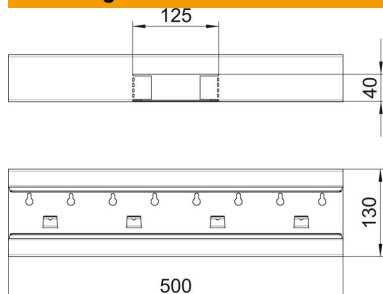

Technische fiche

T-stuk, symmetrisch, voor installatiekanaal Rapid 80 type
GS-S70130

Artikelnummer: 6277260

T-stuk , geschikt voor directe wandmontage.

St Staal

Stamgegevens

Artikelnummer	6277260
Type	GS-ST70130RW
Omschrijving 1	T-stuk
Omschrijving 2	symmetrisch
Fabrikant	OBO
Dimensie	70x130x500
Kleur	zuiver wit; RAL 9010
Materiaal	staal
Kleinste verkoop-eenheid	1
Eenheid van hoeveelheid	Stuk
Gewicht	142 kg
Eenheid gewicht	kg/100 paar

Technische fiche

T-stuk, symmetrisch, voor installatiekanaal Rapid 80 type
GS-S70130

Artikelnummer: 6277260

Afmetingen

Lengte	500 mm
Breedte	130 mm
Hoogte	70 mm

Technische gegevens

Aantal deksels	1
Uitvoering	Bodemdeel
Voor kanaalbreedte	130 mm
Voor kanaalhoogte	70 mm
Halogeenvrij	ja
Kabelklem	nee
Kanaalverbinder	nee
Montagetype van deksels	intern
Montagegat in bodem	ja
Dekselbreedte	76,5 mm
Beschermingsgraad	IP30
Beschermfolie	ja
Beschermingsgraad IK-code	IK10
symmetrisch	ja
Temperatuurbereik max.	60 °C
Temperatuurbereik min.	-25 °C