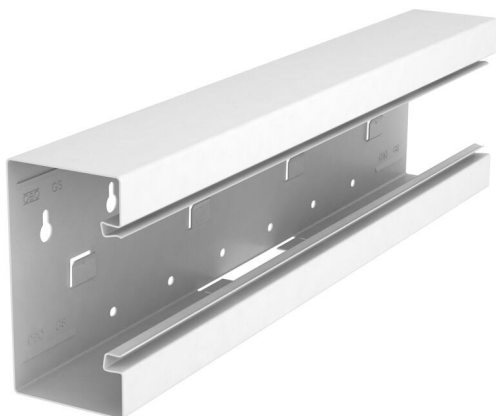

Technische fiche

T-stuk, symmetrisch, voor installatiekanaal Rapid 80 type
GS-S70130

Artikelnummer: 6277260

T-stuk , geschikt voor directe wandmontage.

St Staal

Stamgegevens

Artikelnummer	6277260
Type	GS-ST70130RW
Omschrijving 1	T-stuk
Omschrijving 2	symmetrisch
Fabrikant	OBO
Dimensie	70x130x500
Kleur	zuiver wit; RAL 9010
Materiaal	staal
Kleinste verkoop-eenheid	1
Eenheid van hoeveelheid	Stuk
Gewicht	142 kg
Eenheid gewicht	kg/100 paar

Technische fiche

T-stuk, symmetrisch, voor installatiekanaal Rapid 80 type
GS-S70130

Artikelnummer: 6277260

Afmetingen

Lengte	500 mm
Breedte	130 mm
Hoogte	70 mm

Technische gegevens

Aantal deksels	1
Uitvoering	Bodemdeel
Voor kanaalbreedte	130 mm
Voor kanaalhoogte	70 mm
Halogeenvrij	ja
Kabelklem	nee
Kanaalverbinder	nee
Montagetype van deksels	intern
Montagegat in bodem	ja
Dekselbreedte	76,5 mm
Beschermingsgraad	IP30
Beschermfolie	ja
Beschermingsgraad IK-code	IK10
symmetrisch	ja
Temperatuurbereik max.	60 °C
Temperatuurbereik min.	-25 °C