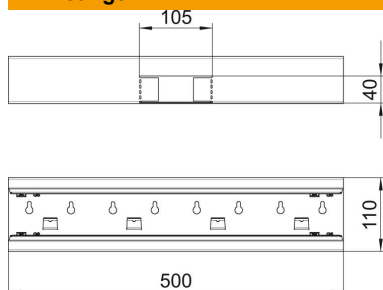

Technisch specificatieblad

T-stuk, symmetrisch, voor installatiekanaal Rapid 80 type
GS-S70110

Artikelnummer: 6277060

T-stuk, geschikt voor directe wandmontage.

St Staal

Stamgegevens

Artikelnummer	6277060
Omschrijving 1	T-stuk
Omschrijving 2	symmetrisch
Fabrikant	OBO
Dimensie	70x110x500
Kleur	zuiver wit; RAL 9010
Materiaal	Staal
Kleinste verkoop-eenheid	1
Eenheid van hoeveelheid	Stuk
Gewicht	127 kg
Eenheid gewicht	kg/100 st.

Technisch specificatieblad

T-stuk, symmetrisch, voor installatiekanaal Rapid 80 type
GS-S70110

Artikelnummer: 6277060

Afmetingen

Lengte	500 mm
Breedte	110 mm
Hoogte	70 mm

Technische gegevens

Aantal deksels	1
Uitvoering	Bodemdeel
Voor kanaalbreedte	110 mm
Voor kanaalhoogte	70 mm
Halogeenvrij	ja
Kabelklem	nee
Kanaalverbinder	nee
Montagetype van deksels	intern
Montagegat in bodem	ja
Dekselbreedte	76,5 mm
Beschermingsgraad	IP 30
Beschermfolie	ja
Beschermingsgraad IK-code	IK10
Symmetrisch	ja
Temperatuurbereik max.	60 °C
Temperatuurbereik min.	-25 °C