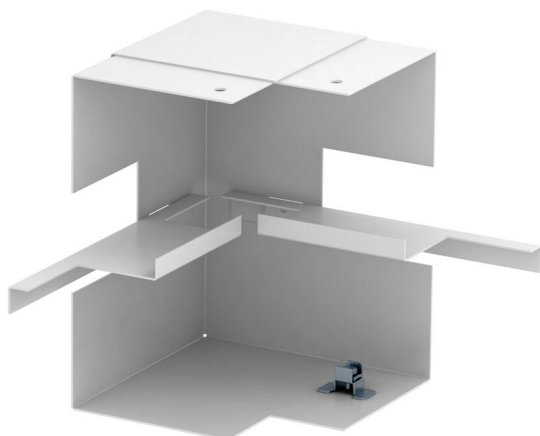

Technische fiche

Binnenhoek, symmetrisch, voor installatiekanaal Rapid 80,
type GS-S90170

Artikelnummer: 6277740

Binnenhoek voor directe montage op Rapid 80 GS wandgoot.

St Staal

Stamgegevens

Artikelnummer	6277740
Type	GS-SI90170RW
Omschrijving 1	Binnenhoek
Omschrijving 2	vereenvoudigd symmetrisch
Fabrikant	OBO
Dimensie	90x170x148
Kleur	zuiver wit; RAL 9010
Materiaal	staal
Kleinste verkoop-eenheid	1
Eenheid van hoeveelheid	Stuk
Gewicht	86 kg
Eenheid gewicht	kg/100 paar

Technische fiche

Binnenhoek, symmetrisch, voor installatiekanaal Rapid 80,
type GS-S90170

Artikelnummer: 6277740

Afmetingen

Lengte	148 mm
Breedte	170 mm
Hoogte	90 mm

Technische gegevens

Aantal deksels	1
Uitvoering	Bodemdeel
Vorm	symmetrisch
Halogeenvrij	ja
Kabelklem	nee
Kanaalverbinder	nee
Montagetype van deksels	intern
Montagegat in bodem	ja
Dekselbreedte	76,5 mm
Beschermingsgraad	IP30
Beschermfolie	ja
Beschermingsgraad IK-code	IK10
Temperatuurbereik max.	60 °C
Temperatuurbereik min.	-25 °C
Hoekbereik min.	90 mm