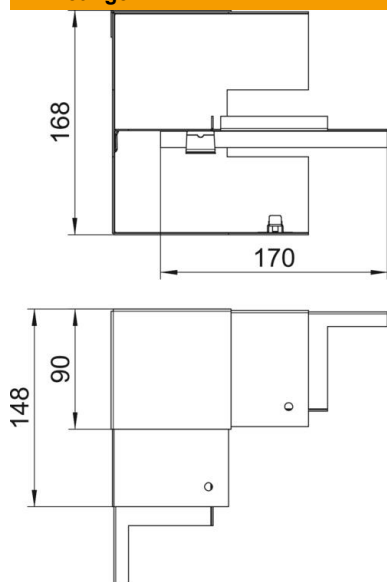

Technische fiche

Binnenhoek, symmetrisch, voor installatiekanaal Rapid 80,
type GS-S90170

Artikelnummer: 6277740

Binnenhoek voor directe montage op Rapid 80 GS wandgoot.

St Staal

Stamgegevens

Artikelnummer	6277740
Type	GS-SI90170RW
Omschrijving 1	Binnenhoek
Omschrijving 2	vereenvoudigd symmetrisch
Fabrikant	OBO
Dimensie	90x170x148
Kleur	zuiver wit; RAL 9010
Materiaal	staal
Kleinste verkoop-eenheid	1
Eenheid van hoeveelheid	Stuk
Gewicht	86 kg
Eenheid gewicht	kg/100 paar

Technische fiche

Binnenhoek, symmetrisch, voor installatiekanaal Rapid 80,
type GS-S90170

Artikelnummer: 6277740

Afmetingen

Lengte	148 mm
Breedte	170 mm
Hoogte	90 mm

Technische gegevens

Aantal deksels	1
Uitvoering	Bodemdeel
Vorm	symmetrisch
Halogeenvrij	ja
Kabelklem	nee
Kanaalverbinder	nee
Montagetype van deksels	intern
Montagegat in bodem	ja
Dekselbreedte	76,5 mm
Beschermingsgraad	IP30
Beschermfolie	ja
Beschermingsgraad IK-code	IK10
Temperatuurbereik max.	60 °C
Temperatuurbereik min.	-25 °C
Hoekbereik min.	90 mm