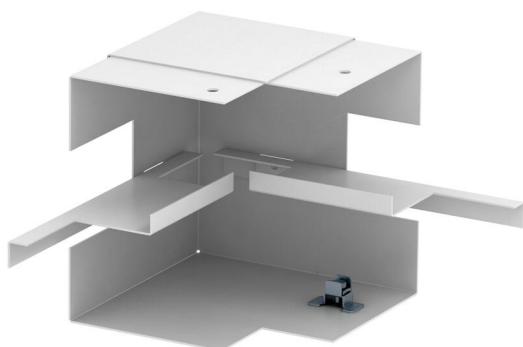

Technische fiche

Binnenhoek, symmetrisch, voor installatiekanaal Rapid 80,
type GS-S90130

Artikelnummer: 6277340

Binnenhoek voor directe montage op Rapid 80 GS wandgoot.

St Staal

Stamgegevens

Artikelnummer	6277340
Type	GS-SI90130RW
Omschrijving 1	Binnenhoek
Omschrijving 2	vereenvoudigd symmetrisch
Fabrikant	OBO
Dimensie	90x130x148
Kleur	zuiver wit; RAL 9010
Materiaal	staal
Kleinste verkoop-eenheid	1
Eenheid van hoeveelheid	Stuk
Gewicht	77 kg
Eenheid gewicht	kg/100 paar

Technische fiche

Binnenhoek, symmetrisch, voor installatiekanaal Rapid 80,
type GS-S90130

Artikelnummer: 6277340

Afmetingen

Lengte	148 mm
Breedte	130 mm
Hoogte	90 mm

Technische gegevens

Aantal deksels	1
Uitvoering	Bodemdeel
Vorm	symmetrisch
Halogeenvrij	ja
Kabelklem	nee
Kanaalverbinder	nee
Montagetype van deksels	intern
Montagegat in bodem	ja
Dekselbreedte	76,5 mm
Beschermingsgraad	IP30
Beschermfolie	ja
Beschermingsgraad IK-code	IK10
Temperatuurbereik max.	60 °C
Temperatuurbereik min.	-25 °C
Hoekbereik min.	90 mm