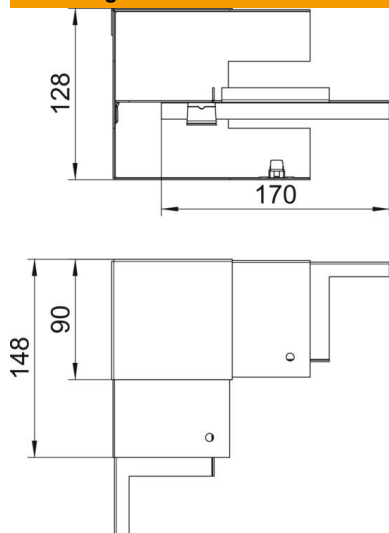

Technische fiche

Binnenhoek, symmetrisch, voor installatiekanaal Rapid 80,
type GS-S90130

Artikelnummer: 6277340

Binnenhoek voor directe montage op Rapid 80 GS wandgoot.

St Staal

Stamgegevens

Artikelnummer	6277340
Type	GS-SI90130RW
Omschrijving 1	Binnenhoek
Omschrijving 2	vereenvoudigd symmetrisch
Fabrikant	OBO
Dimensie	90x130x148
Kleur	zuiver wit; RAL 9010
Materiaal	staal
Kleinste verkoop-eenheid	1
Eenheid van hoeveelheid	Stuk
Gewicht	77 kg
Eenheid gewicht	kg/100 paar

Technische fiche

Binnenhoek, symmetrisch, voor installatiekanaal Rapid 80,
type GS-S90130

Artikelnummer: 6277340

Afmetingen

Lengte	148 mm
Breedte	130 mm
Hoogte	90 mm

Technische gegevens

Aantal deksels	1
Uitvoering	Bodemdeel
Vorm	symmetrisch
Halogeenvrij	ja
Kabelklem	nee
Kanaalverbinder	nee
Montagetype van deksels	intern
Montagegat in bodem	ja
Dekselbreedte	76,5 mm
Beschermingsgraad	IP30
Beschermfolie	ja
Beschermingsgraad IK-code	IK10
Temperatuurbereik max.	60 °C
Temperatuurbereik min.	-25 °C
Hoekbereik min.	90 mm