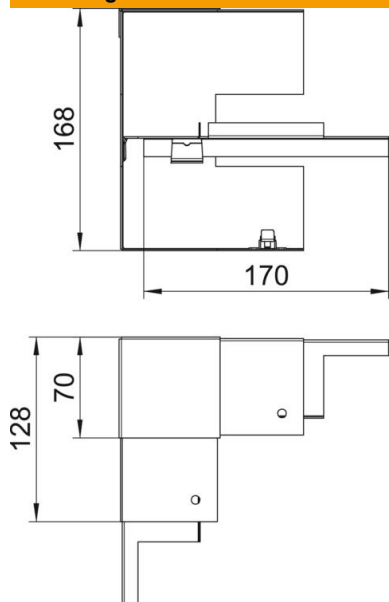

Technische fiche

Binnenhoek, symmetrisch voor wandgoot Rapid 80, type GS-S70170

Artikelnummer: 6277640

Binnenhoek voor directe montage op Rapid 80 GS wandgoot.

St Staal

Stamgegevens

Artikelnummer	6277640
Type	GS-SI70170RW
Omschrijving 1	Binnenhoek
Omschrijving 2	vereenvoudigd symmetrisch
Fabrikant	OBO
Dimensie	70x170x128
Kleur	zuiver wit; RAL 9010
Materiaal	staal
Kleinste verkoop-eenheid	1
Eenheid van hoeveelheid	Stuk
Gewicht	67 kg
Eenheid gewicht	kg/100 paar

Technische fiche

Binnenhoek, symmetrisch voor wandgoot Rapid 80, type GS-S70170

Artikelnummer: 6277640

Afmetingen

Lengte	128 mm
Breedte	170 mm
Hoogte	70 mm

Technische gegevens

Aantal deksels	1
Uitvoering	Bodemdeel
Vorm	symmetrisch
Halogeenvrij	ja
Kabelklem	nee
Kanaalverbinder	nee
Montagetype van deksels	intern
Montagegat in bodem	ja
Dekselbreedte	76,5 mm
Beschermingsgraad	IP30
Beschermfolie	ja
Beschermingsgraad IK-code	IK10
Temperatuurbereik max.	60 °C
Temperatuurbereik min.	-25 °C
Hoekbereik min.	90 mm