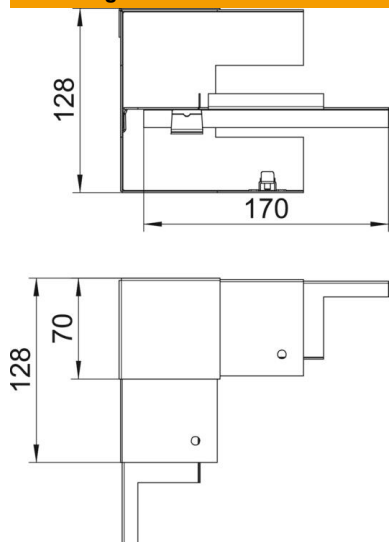

Technische fiche

Binnenhoek, symmetrisch, voor installatiekanaal Rapid 80
type GS-S70130
Artikelnummer: 6277240

Binnenhoek voor directe montage op Rapid 80 GS wandgoot.

St Staal

Stamgegevens

Artikelnummer	6277240
Type	GS-SI70130RW
Omschrijving 1	Binnenhoek
Omschrijving 2	vereenvoudigd symmetrisch
Fabrikant	OBO
Dimensie	70x130x128
Kleur	zuiver wit; RAL 9010
Materiaal	staal
Kleinste verkoop-eenheid	1
Eenheid van hoeveelheid	Stuk
Gewicht	57 kg
Eenheid gewicht	kg/100 paar

Technische fiche

Binnenhoek, symmetrisch, voor installatiekanaal Rapid 80
type GS-S70130
Artikelnummer: 6277240

Afmetingen

Lengte	128 mm
Breedte	130 mm
Hoogte	70 mm

Technische gegevens

Aantal deksels	1
Uitvoering	Bodemdeel
Vorm	symmetrisch
Halogeenvrij	ja
Kabelklem	nee
Kanaalverbinder	nee
Montagetype van deksels	intern
Montagegat in bodem	ja
Dekselbreedte	76,5 mm
Beschermingsgraad	IP30
Beschermfolie	ja
Beschermingsgraad IK-code	IK10
Temperatuurbereik max.	60 °C
Temperatuurbereik min.	-25 °C
Hoekbereik min.	90 mm