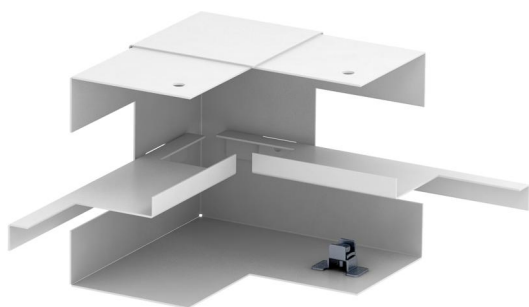

Technische fiche

Binnenhoek, symmetrisch, voor installatiekanaal Rapid 80
type GS-S70110
Artikelnummer: 6277040

Binnenhoek voor directe montage op Rapid 80 GS wandgoot.

St Staal

Stamgegevens

Artikelnummer	6277040
Type	GS-SI70110RW
Omschrijving 1	Binnenhoek
Omschrijving 2	vereenvoudigd symmetrisch
Fabrikant	OBO
Dimensie	70x110x128
Kleur	zuiver wit; RAL 9010
Materiaal	staal
Kleinste verkoop-eenheid	1
Eenheid van hoeveelheid	Stuk
Gewicht	55 kg
Eenheid gewicht	kg/100 paar

Technische fiche

Binnenhoek, symmetrisch, voor installatiekanaal Rapid 80
type GS-S70110
Artikelnummer: 6277040

Afmetingen

Lengte	128 mm
Breedte	110 mm
Hoogte	70 mm

Technische gegevens

Aantal deksels	1
Uitvoering	Bodemdeel
Vorm	symmetrisch
Halogeenvrij	ja
Kabelklem	nee
Kanaalverbinder	nee
Montagetype van deksels	intern
Montagegat in bodem	ja
Dekselbreedte	76,5 mm
Beschermingsgraad	IP30
Beschermfolie	ja
Beschermingsgraad IK-code	IK10
Temperatuurbereik max.	60 °C
Temperatuurbereik min.	-25 °C
Hoekbereik min.	90 mm