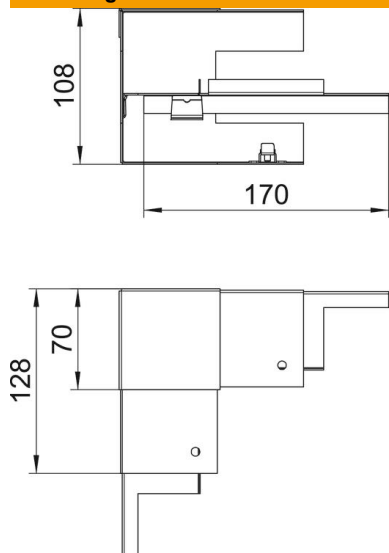

Technische fiche

Binnenhoek, symmetrisch, voor installatiekanaal Rapid 80
type GS-S70110
Artikelnummer: 6277040

Binnenhoek voor directe montage op Rapid 80 GS wandgoot.

St Staal

Stamgegevens

Artikelnummer	6277040
Type	GS-SI70110RW
Omschrijving 1	Binnenhoek
Omschrijving 2	vereenvoudigd symmetrisch
Fabrikant	OBO
Dimensie	70x110x128
Kleur	zuiver wit; RAL 9010
Materiaal	staal
Kleinste verkoop-eenheid	1
Eenheid van hoeveelheid	Stuk
Gewicht	55 kg
Eenheid gewicht	kg/100 paar

Technische fiche

Binnenhoek, symmetrisch, voor installatiekanaal Rapid 80
type GS-S70110
Artikelnummer: 6277040

Afmetingen

Lengte	128 mm
Breedte	110 mm
Hoogte	70 mm

Technische gegevens

Aantal deksels	1
Uitvoering	Bodemdeel
Vorm	symmetrisch
Halogeenvrij	ja
Kabelklem	nee
Kanaalverbinder	nee
Montagetype van deksels	intern
Montagegat in bodem	ja
Dekselbreedte	76,5 mm
Beschermingsgraad	IP30
Beschermfolie	ja
Beschermingsgraad IK-code	IK10
Temperatuurbereik max.	60 °C
Temperatuurbereik min.	-25 °C
Hoekbereik min.	90 mm