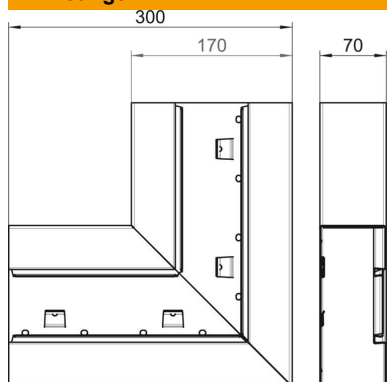

Technische fiche

Platte hoek, symmetrisch, voor installatiekanaal Rapid 80
type GS-S70170
Artikelnummer: 6277620

Platte hoek, voor richtingsverandering van de GS-wandgoten

St Staal

Stamgegevens

Artikelnummer	6277620
Type	GS-SFS70170RW
Omschrijving 1	Platte hoek
Omschrijving 2	symmetrisch
Fabrikant	OBO
Dimensie	70x170x300
Kleur	zuiver wit; RAL 9010
Materiaal	staal
Kleinste verkoop-eenheid	1
Eenheid van hoeveelheid	Stuk
Gewicht	152 kg
Eenheid gewicht	kg/100 paar

Technische fiche

Platte hoek, symmetrisch, voor installatiekanaal Rapid 80
type GS-S70170
Artikelnummer: 6277620

Afmetingen

Lengte	300 mm
Breedte	170 mm
Hoogte	70 mm

Technische gegevens

Aantal deksels	1
Uitvoering	Bodemdeel
Voor kanaalbreedte	170 mm
Voor kanaalhoogte	70 mm
Halogeenvrij	ja
Kabelklem	nee
Kanaalverbinder	nee
Montagetype van deksels	intern
Montagegat in bodem	ja
Dekselbreedte	76,5 mm
Richtingsverandering	verticaal stijgend/dalend
Beschermingsgraad	IP30
Beschermfolie	ja
Beschermingsgraad IK-code	IK10
symmetrisch	ja
Temperatuurbereik max.	60 °C
Temperatuurbereik min.	-25 °C
Hoekbereik min.	90 mm