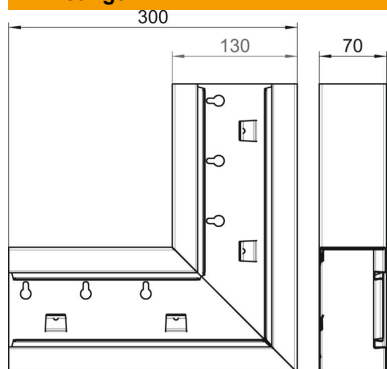

Technische fiche

Platte hoek, symmetrisch, voor installatiekanaal Rapid 80
type GS-S70130
Artikelnummer: 6277220

Platte hoek, voor richtingsverandering van de GS-wandgoten

St Staal

Stamgegevens

Artikelnummer	6277220
Type	GS-SFS70130RW
Omschrijving 1	Platte hoek
Omschrijving 2	symmetrisch
Fabrikant	OBO
Dimensie	70x130x300
Kleur	zuiver wit; RAL 9010
Materiaal	staal
Kleinste verkoop-eenheid	1
Eenheid van hoeveelheid	Stuk
Gewicht	137 kg
Eenheid gewicht	kg/100 paar

Technische fiche

Platte hoek, symmetrisch, voor installatiekanaal Rapid 80
type GS-S70130
Artikelnummer: 6277220

Afmetingen

Lengte	300 mm
Breedte	130 mm
Hoogte	70 mm

Technische gegevens

Aantal deksels	1
Uitvoering	Bodemdeel
Voor kanaalbreedte	130 mm
Voor kanaalhoogte	70 mm
Halogeenvrij	ja
Kabelklem	nee
Kanaalverbinder	nee
Montagetype van deksels	intern
Montagegat in bodem	ja
Dekselbreedte	76,5 mm
Richtingsverandering	verticaal stijgend/dalend
Beschermingsgraad	IP30
Beschermfolie	ja
Beschermingsgraad IK-code	IK10
symmetrisch	ja
Temperatuurbereik max.	60 °C
Temperatuurbereik min.	-25 °C
Hoekbereik min.	90 mm