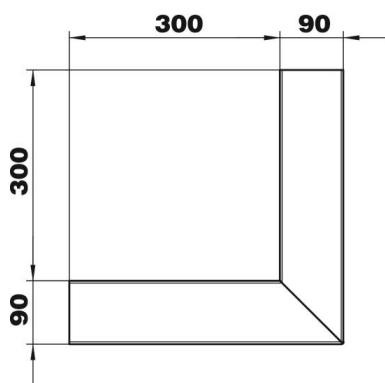

Technische fiche

Buitenhoek, symmetrisch, voor installatiekanaal Rapid 80
type GS-S90130
Artikelnummer: 6277310

Buitenhoek voor richtingsverandering van de GS wandgoten.

St Staal

Stamgegevens

Artikelnummer	6277310
Type	GS-SA90130RW
Omschrijving 1	Buitenhoek
Omschrijving 2	symmetrisch
Fabrikant	OBO
Dimensie	90x130x300
Kleur	zuiver wit; RAL 9010
Materiaal	staal
Kleinste verkoop-eenheid	1
Eenheid van hoeveelheid	Stuk
Gewicht	221 kg
Eenheid gewicht	kg/100 paar

Technische fiche

Buitenhoek, symmetrisch, voor installatiekanaal Rapid 80
type GS-S90130
Artikelnummer: 6277310

Afmetingen

Lengte	300 mm
Breedte	130 mm
Hoogte	90 mm

Technische gegevens

Aantal deksels	1
Uitvoering	Bodemdeel
Voor kanaalbreedte	130 mm
Voor kanaalhoogte	90 mm
Halogeenvrij	ja
Kabelklem	nee
Kanaalverbinder	nee
Montagetype van deksels	intern
Montagegat in bodem	ja
Dekselbreedte	76,5 mm
Beschermingsgraad	IP30
Beschermfolie	ja
Beschermingsgraad IK-code	IK10
symmetrisch	ja
Temperatuurbereik max.	60 °C
Temperatuurbereik min.	-25 °C
Hoekbereik min.	90 mm