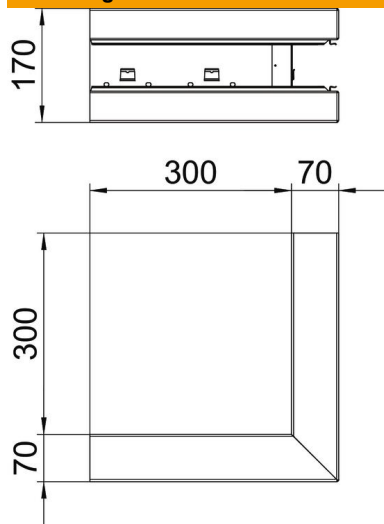

Technische fiche

Buithoek, symmetrisch, voor installatiekanaal Rapid 80
type GS-S70170
Artikelnummer: 6277610

Buithoek voor richtingsverandering van de GS wandgoten.

St Staal

Stamgegevens

Artikelnummer	6277610
Type	GS-SA70170RW
Omschrijving 1	Buithoek
Omschrijving 2	symmetrisch
Fabrikant	OBO
Dimensie	70x170x300
Kleur	zuiver wit; RAL 9010
Materiaal	staal
Kleinste verkoop-eenheid	1
Eenheid van hoeveelheid	Stuk
Gewicht	236 kg
Eenheid gewicht	kg/100 paar

Technische fiche

Buithoek, symmetrisch, voor installatiekanaal Rapid 80
type GS-S70170
Artikelnummer: 6277610

Afmetingen

Lengte	300 mm
Breedte	170 mm
Hoogte	70 mm

Technische gegevens

Aantal deksels	1
Uitvoering	Bodemdeel
Voor kanaalbreedte	170 mm
Voor kanaalhoogte	70 mm
Halogeenvrij	ja
Kabelklem	nee
Kanaalverbinder	nee
Montagetype van deksels	intern
Montagegat in bodem	ja
Dekselbreedte	76,5 mm
Beschermingsgraad	IP30
Beschermfolie	ja
Beschermingsgraad IK-code	IK10
symmetrisch	ja
Temperatuurbereik max.	60 °C
Temperatuurbereik min.	-25 °C
Hoekbereik min.	90 mm