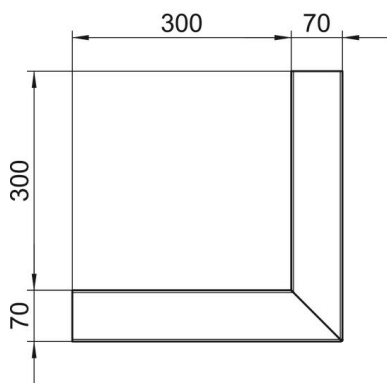

## Stamgegevens

Artikelnummer	6277210
Type	GS-SA70130RW
Omschrijving 1	Buithoek
Omschrijving 2	symmetrisch
Fabrikant	OBO
Dimensie	70x130x300
Kleur	zuiver wit; RAL 9010
Materiaal	staal
Kleinste verkoop-eenheid	1
Eenheid van hoeveelheid	Stuk
Gewicht	193 kg
Eenheid gewicht	kg/100 paar

# Technische fiche

Buitenhoek, symmetrisch, voor wandgoot Rapid 80, type GS-S70130

Artikelnummer: 6277210

## Afmetingen

Lengte	300 mm
Breedte	130 mm
Hoogte	70 mm

## Technische gegevens

Aantal deksels	1
Uitvoering	Bodemdeel
Voor kanaalbreedte	130 mm
Voor kanaalhoogte	70 mm
Halogeenvrij	ja
Kabelklem	nee
Kanaalverbinder	nee
Montagetype van deksels	intern
Montagegat in bodem	ja
Dekselbreedte	76,5 mm
Beschermingsgraad	IP30
Beschermfolie	ja
Beschermingsgraad IK-code	IK10
symmetrisch	ja
Temperatuurbereik max.	60 °C
Temperatuurbereik min.	-25 °C
Hoekbereik min.	90 mm