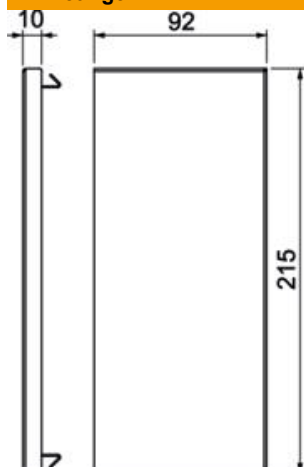

Technische fiche

E Eindstuk, voor installatiekanaal Rapid 80 type GS-90210

Artikelnummer: 6278170

Eindstuk voor GEK-S-wandgoot

St Staal

Stamgegevens

Artikelnummer	6278170
Type	GS-E90210RW
Omschrijving 1	Eindstuk
Fabrikant	OBO
Dimensie	90x210x10
Kleur	zuiver wit; RAL 9010
Materiaal	staal
Kleinste verkoop-eenheid	1
Eenheid van hoeveelheid	Stuk
Gewicht	18,8 kg
Eenheid gewicht	kg/100 paar

Technische fiche

EEindstuk, voor installatiekanaal Rapid 80 type GS-90210

Artikelnummer: 6278170

Afmetingen

Lengte	10 mm
Breedte	215 mm
Hoogte	92 mm

Technische gegevens

Uitvoering	Universal
Type bevestiging	Klikbaar
Voor kanaalbreedte	210 mm
Voor kanaalhoogte	90 mm
Geschikt voor	Links/rechts
Halogeenvrij	ja
Snede-overlapping	ja
Beschermingsgraad	IP30
Beschermfolie	nee
Beschermingsgraad IK-code	IK10
Temperatuurbereik max.	60 °C
Temperatuurbereik min.	-25 °C