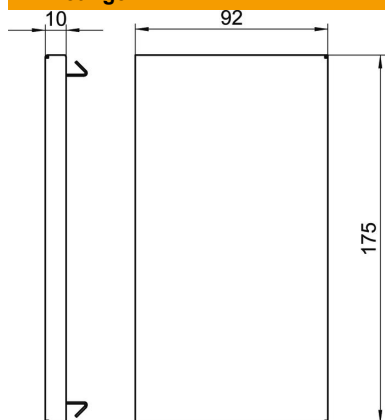

Technische fiche

Eindstuk, voor installatiekanaal Rapid 80 type GS-90170

Artikelnummer: 6277770

Eindstuk voor GEK-S-wandgoot

St Staal

Stamgegevens

Artikelnummer	6277770
Type	GS-E90170RW
Omschrijving 1	Eindstuk
Fabrikant	OBO
Dimensie	90x170x10
Kleur	zuiver wit; RAL 9010
Materiaal	staal
Kleinste verkoop-eenheid	1
Eenheid van hoeveelheid	Stuk
Gewicht	16,3 kg
Eenheid gewicht	kg/100 paar

Technische fiche

Eindstuk, voor installatiekanaal Rapid 80 type GS-90170

Artikelnummer: 6277770

Afmetingen

Lengte	10 mm
Breedte	175 mm
Hoogte	92 mm

Technische gegevens

Uitvoering	Universal
Type bevestiging	Klikbaar
Voor kanaalbreedte	170 mm
Voor kanaalhoogte	90 mm
Geschikt voor	Links/rechts
Halogeenvrij	ja
Snede-overlapping	ja
Beschermingsgraad	IP30
Beschermfolie	nee
Beschermingsgraad IK-code	IK10
Temperatuurbereik max.	60 °C
Temperatuurbereik min.	-25 °C