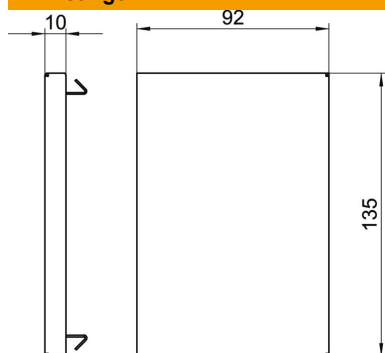

Technische fiche

Eindstuk, voor installatiekanaal Rapid 80 type GS-90130

Artikelnummer: 6277370

Eindstuk voor GEK-S-wandgoot

St Staal

Stamgegevens

Artikelnummer	6277370
Type	GS-E90130RW
Omschrijving 1	Eindstuk
Fabrikant	OBO
Dimensie	90x130x10
Kleur	zuiver wit; RAL 9010
Materiaal	staal
Kleinste verkoop-eenheid	1
Eenheid van hoeveelheid	Stuk
Gewicht	13,8 kg
Eenheid gewicht	kg/100 paar

Technische fiche

Eindstuk, voor installatiekanaal Rapid 80 type GS-90130

Artikelnummer: 6277370

Afmetingen

Lengte	10 mm
Breedte	135 mm
Hoogte	92 mm

Technische gegevens

Uitvoering	Universal
Type bevestiging	Klikbaar
Voor kanaalbreedte	130 mm
Voor kanaalhoogte	90 mm
Geschikt voor	Links/rechts
Halogeenvrij	ja
Snede-overlapping	ja
Beschermingsgraad	IP30
Beschermfolie	nee
Beschermingsgraad IK-code	IK10
Temperatuurbereik max.	60 °C
Temperatuurbereik min.	-25 °C