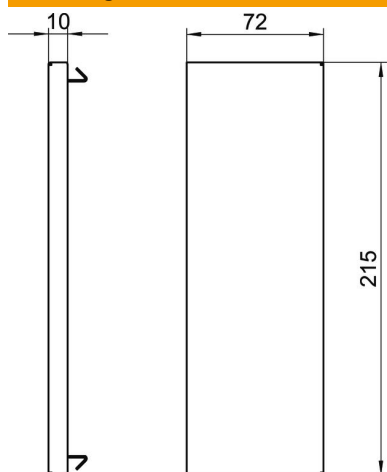

Technisch specificatieblad

Eindstuk, voor wandgoot type Rapid 80 type GS--70210

Artikelnummer: 6278070

Eindstuk voor GEK-S wandgoot

St Staal

Stamgegevens

Artikelnummer	6278070
Type	GS-E70210RW
Omschrijving 1	Eindstuk
Fabrikant	OBO
Dimensie	70x210x10
Kleur	zuiver wit; RAL 9010
Materiaal	Staal
Kleinste verkoop-eenheid	1
Eenheid van hoeveelheid	Stuk
Gewicht	14,9 kg
Eenheid gewicht	kg/100 st.

Technisch specificatieblad

Eindstuk, voor wandgoot type Rapid 80 type GS--70210

Artikelnummer: 6278070

Afmetingen

Lengte	10 mm
Breedte	215 mm
Hoogte	72 mm

Technische gegevens

Uitvoering	Universeel
Type bevestiging	Klikbaar
Voor kanaalbreedte	210 mm
Voor kanaalhoogte	70 mm
Geschikt voor	links/rechts
Halogeenvrij	ja
Snedesoverlapping	ja
Beschermingsgraad	IP 30
Beschermfolie	nee
Beschermingsgraad IK-code	IK10
Temperatuurbereik max.	60 °C
Temperatuurbereik min.	-25 °C