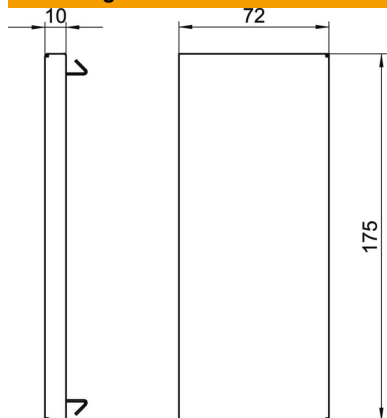

## Stamgegevens

Artikelnummer	6277670
Type	GS-E70170RW
Omschrijving 1	Eindstuk
Fabrikant	OBO
Dimensie	70x170x10
Kleur	zuiver wit; RAL 9010
Materiaal	staal
Kleinste verkoop-eenheid	1
Eenheid van hoeveelheid	Stuk
Gewicht	12,9 kg
Eenheid gewicht	kg/100 paar

## Afmetingen

Lengte	10 mm
Breedte	175 mm
Hoogte	72 mm

## Technische gegevens

Uitvoering	Universal
Type bevestiging	Klikbaar
Voor kanaalbreedte	170 mm
Voor kanaalhoogte	70 mm
Geschikt voor	Links/rechts
Halogeenvrij	ja
Snede-overlapping	ja
Beschermingsgraad	IP30
Beschermfolie	nee
Beschermingsgraad IK-code	IK10
Temperatuurbereik max.	60 °C
Temperatuurbereik min.	-25 °C