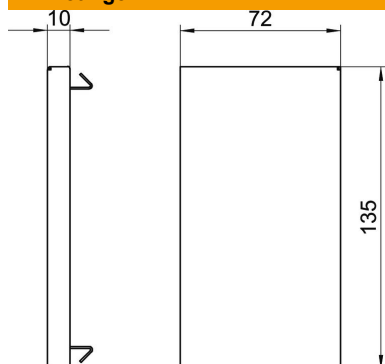

Technische fiche

Eindstuk, voor installatiekanaal Rapid 80 type GS-70130

Artikelnummer: 6277270

Eindstuk voor GEK-S-wandgoot

St Staal

Stamgegevens

Artikelnummer	6277270
Type	GS-E70130RW
Omschrijving 1	Eindstuk
Fabrikant	OBO
Dimensie	70x130x10
Kleur	zuiver wit; RAL 9010
Materiaal	staal
Kleinste verkoop-eenheid	1
Eenheid van hoeveelheid	Stuk
Gewicht	10,8 kg
Eenheid gewicht	kg/100 paar

Technische fiche

Eindstuk, voor installatiekanaal Rapid 80 type GS-70130

Artikelnummer: 6277270

Afmetingen

Lengte	10 mm
Breedte	135 mm
Hoogte	72 mm

Technische gegevens

Uitvoering	Universal
Type bevestiging	Klikbaar
Voor kanaalbreedte	130 mm
Voor kanaalhoogte	70 mm
Geschikt voor	Links/rechts
Halogeenvrij	ja
Snede-overlapping	ja
Beschermingsgraad	IP30
Beschermfolie	nee
Beschermingsgraad IK-code	IK10
Temperatuurbereik max.	60 °C
Temperatuurbereik min.	-25 °C