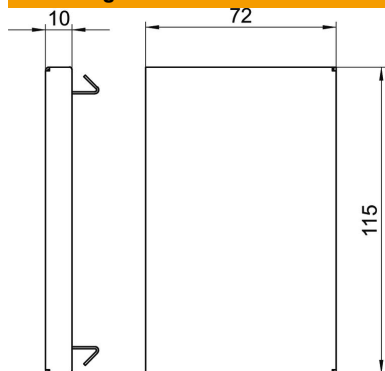

Technische fiche

Eindstuk, voor installatiekanaal type Rapid 80 type GS-70110

Artikelnummer: 6277070

Eindstuk voor GEK-S-wandgoot

St Staal

Stamgegevens

Artikelnummer	6277070
Type	GS-E70110RW
Omschrijving 1	Eindstuk
Fabrikant	OBO
Dimensie	70x110x10
Kleur	zuiver wit; RAL 9010
Materiaal	staal
Kleinste verkoop-eenheid	1
Eenheid van hoeveelheid	Stuk
Gewicht	9,6 kg
Eenheid gewicht	kg/100 paar

Technische fiche

Eindstuk, voor installatiekanaal type Rapid 80 type GS-70110

Artikelnummer: 6277070

Afmetingen

Lengte	10 mm
Breedte	115 mm
Hoogte	72 mm

Technische gegevens

Uitvoering	Universal
Type bevestiging	Klikbaar
Voor kanaalbreedte	110 mm
Voor kanaalhoogte	70 mm
Geschikt voor	Links/rechts
Halogeenvrij	ja
Snede-overlapping	ja
Beschermingsgraad	IP30
Beschermfolie	nee
Beschermingsgraad IK-code	IK10
Temperatuurbereik max.	60 °C
Temperatuurbereik min.	-25 °C