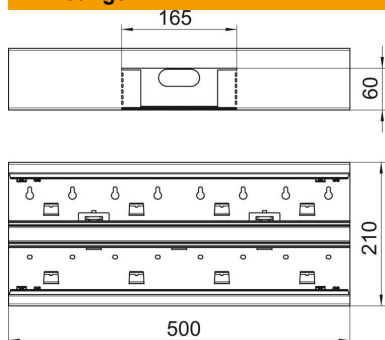

Technische fiche

T-stuk, symmetrisch, dubbel, voor installatiekanaal Rapid
80, type GS-D90210
Artikelnummer: 6278560

T-stuk, geschikt voor directe wandmontage.

St Staal

Stamgegevens

| | |
|--------------------------|----------------------|
| Artikelnummer | 6278560 |
| Type | GS-DT90210RW |
| Omschrijving 1 | T-stuk |
| Omschrijving 2 | symmetrisch |
| Fabrikant | OBO |
| Dimensie | 90x210x500 |
| Kleur | zuiver wit; RAL 9010 |
| Materiaal | staal |
| Kleinste verkoop-eenheid | 1 |
| Eenheid van hoeveelheid | Stuk |
| Gewicht | 226 kg |
| Eenheid gewicht | kg/100 paar |

Technische fiche

T-stuk, symmetrisch, dubbel, voor installatiekanaal Rapid 80, type GS-D90210
Artikelnummer: 6278560

Afmetingen

| | |
|---------|--------|
| Lengte | 500 mm |
| Breedte | 210 mm |
| Hoogte | 90 mm |

Technische gegevens

| | |
|---------------------------|-----------|
| Aantal deksels | 2 |
| Uitvoering | Bodemdeel |
| Voor kanaalbreedte | 210 mm |
| Voor kanaalhoogte | 90 mm |
| Halogeenvrij | ja |
| Kabelklem | nee |
| Kanaalverbinder | nee |
| Montagetype van deksels | intern |
| Montagegat in bodem | ja |
| Dekselbreedte | 76,5 mm |
| Breedte bovenstuk 2 | 76,5 mm |
| Beschermingsgraad | IP30 |
| Beschermfolie | ja |
| Beschermingsgraad IK-code | IK10 |
| symmetrisch | ja |
| Temperatuurbereik max. | 60 °C |
| Temperatuurbereik min. | -25 °C |