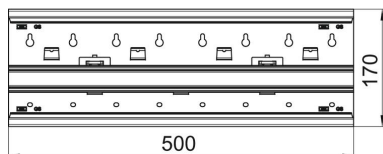

Technische fiche

T-stuk, asymmetrisch, dubbel, voor installatiekanaal Rapid
80 type GS-D70170
Artikelnummer: 6278260

T-stuk , geschikt voor directe wandmontage.

St Staal

Stamgegevens

Artikelnummer	6278260
Type	GS-DT70170RW
Omschrijving 1	T-stuk
Omschrijving 2	asymmetrisch
Fabrikant	OBO
Dimensie	70x170x500
Kleur	zuiver wit; RAL 9010
Materiaal	staal
Kleinste verkoop-eenheid	1
Eenheid van hoeveelheid	Stuk
Gewicht	188,1 kg
Eenheid gewicht	kg/100 paar

Technische fiche

T-stuk, asymmetrisch, dubbel, voor installatiekanaal Rapid
80 type GS-D70170
Artikelnummer: 6278260

Afmetingen

Lengte	500 mm
Breedte	170 mm
Hoogte	70 mm

Technische gegevens

Aantal deksels	2
Uitvoering	Bodemdeel
Voor kanaalbreedte	170 mm
Voor kanaalhoogte	70 mm
Halogeenvrij	ja
Kabelklem	nee
Kanaalverbinder	nee
Montagetype van deksels	intern
Montagegat in bodem	ja
Dekselbreedte	76,5 mm
Breedte bovenstuk 2	45 mm
Beschermingsgraad	IP30
Beschermfolie	ja
Beschermingsgraad IK-code	IK10
symmetrisch	nee
Temperatuurbereik max.	60 °C
Temperatuurbereik min.	-25 °C