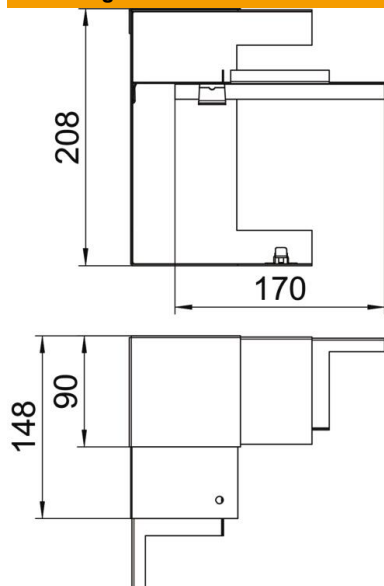

# Technische fiche

Binnenhoek, symmetrisch, dubbel, voor installatiekanaal  
Rapid 80, type GS-D90210  
Artikelnummer: 6278540

Binnenhoek voor directe montage op Rapid 80 GS wandgoot.

St Staal

## Stamgegevens

Artikelnummer	6278540
Type	GS-DI90210RW
Omschrijving 1	Binnenhoek
Omschrijving 2	vereenvoudigd symmetrisch
Fabrikant	OBO
Dimensie	90x210x148
Kleur	zuiver wit; RAL 9010
Materiaal	staal
Kleinste verkoop-eenheid	1
Eenheid van hoeveelheid	Stuk
Gewicht	86 kg
Eenheid gewicht	kg/100 paar

# Technische fiche

Binnenhoek, symmetrisch, dubbel, voor installatiekanaal  
Rapid 80, type GS-D90210  
Artikelnummer: 6278540

## Afmetingen

Lengte	148 mm
Breedte	210 mm
Hoogte	90 mm