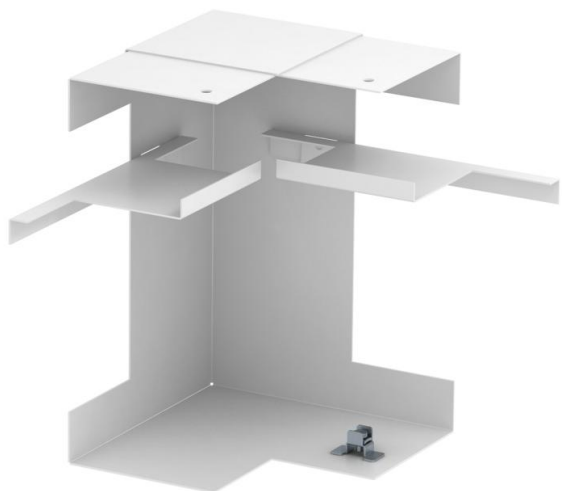

# Technische fiche

Binnenhoek, symmetrisch, dubbel, voor installatiekanaal  
Rapid 80, type GS-D90210  
Artikelnummer: 6278540

Binnenhoek voor directe montage op Rapid 80 GS wandgoot.

St Staal

## Stamgegevens

Artikelnummer	6278540
Type	GS-DI90210RW
Omschrijving 1	Binnenhoek
Omschrijving 2	vereenvoudigd symmetrisch
Fabrikant	OBO
Dimensie	90x210x148
Kleur	zuiver wit; RAL 9010
Materiaal	staal
Kleinste verkoop-eenheid	1
Eenheid van hoeveelheid	Stuk
Gewicht	86 kg
Eenheid gewicht	kg/100 paar

# Technische fiche

Binnenhoek, symmetrisch, dubbel, voor installatiekanaal  
Rapid 80, type GS-D90210  
Artikelnummer: 6278540

## Afmetingen

Lengte	148 mm
Breedte	210 mm
Hoogte	90 mm