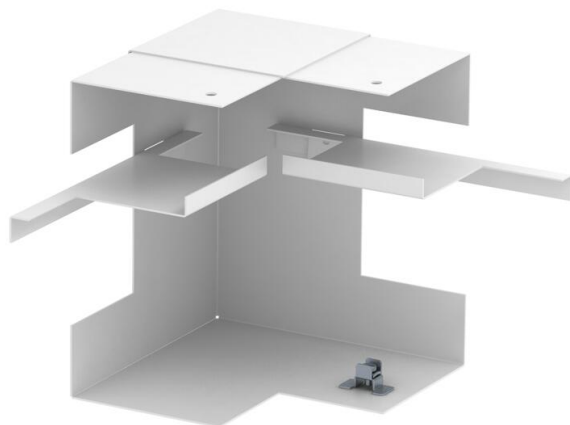

Technische fiche

Binnenhoek, asymmetrisch, dubbel, voor installatiekanaal
Rapid 80, type GS-D90170
Artikelnummer: 6278340

Binnenhoek voor directe montage op Rapid 80 GS wandgoot.

St Staal

Stamgegevens

Artikelnummer	6278340
Type	GS-DI90170RW
Omschrijving 1	Binnenhoek
Omschrijving 2	vereenvoudigd asymmetrisch
Fabrikant	OBO
Dimensie	90x170x148
Kleur	zuiver wit; RAL 9010
Materiaal	staal
Kleinste verkoop-eenheid	1
Eenheid van hoeveelheid	Stuk
Gewicht	71 kg
Eenheid gewicht	kg/100 paar

Technische fiche

Binnenhoek, asymmetrisch, dubbel, voor installatiekanaal
Rapid 80, type GS-D90170
Artikelnummer: 6278340

Afmetingen

Lengte	148 mm
Breedte	170 mm
Hoogte	90 mm

Technische gegevens

Aantal deksels	2
Uitvoering	Bodemdeel
Vorm	Asymmetrisch
Halogeenvrij	ja
Kabelklem	nee
Kanaalverbinder	nee
Montagetype van deksels	intern
Montagegat in bodem	ja
Dekselbreedte	76,5 mm
Breedte bovenstuk 2	45 mm
Beschermingsgraad	IP30
Beschermfolie	ja
Beschermingsgraad IK-code	IK10
Temperatuurbereik max.	60 °C
Temperatuurbereik min.	-25 °C
Hoekbereik min.	90 mm