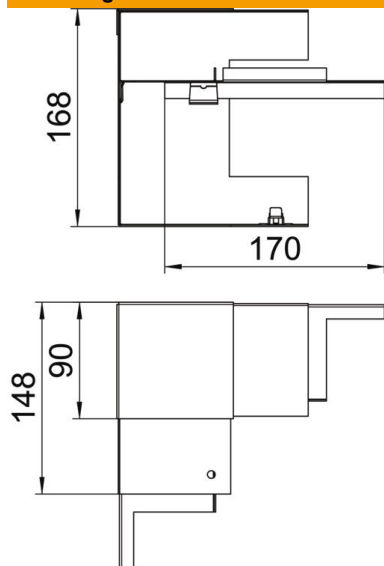

Technische fiche

Binnenhoek, asymmetrisch, dubbel, voor installatiekanaal
Rapid 80, type GS-D90170
Artikelnummer: 6278340

Binnenhoek voor directe montage op Rapid 80 GS wandgoot.

St Staal

Stamgegevens

Artikelnummer	6278340
Type	GS-DI90170RW
Omschrijving 1	Binnenhoek
Omschrijving 2	vereenvoudigd asymmetrisch
Fabrikant	OBO
Dimensie	90x170x148
Kleur	zuiver wit; RAL 9010
Materiaal	staal
Kleinste verkoop-eenheid	1
Eenheid van hoeveelheid	Stuk
Gewicht	71 kg
Eenheid gewicht	kg/100 paar

Technische fiche

Binnenhoek, asymmetrisch, dubbel, voor installatiekanaal
Rapid 80, type GS-D90170
Artikelnummer: 6278340

Afmetingen

Lengte	148 mm
Breedte	170 mm
Hoogte	90 mm

Technische gegevens

Aantal deksels	2
Uitvoering	Bodemdeel
Vorm	Asymmetrisch
Halogeenvrij	ja
Kabelklem	nee
Kanaalverbinder	nee
Montagetype van deksels	intern
Montagegat in bodem	ja
Dekselbreedte	76,5 mm
Breedte bovenstuk 2	45 mm
Beschermingsgraad	IP30
Beschermfolie	ja
Beschermingsgraad IK-code	IK10
Temperatuurbereik max.	60 °C
Temperatuurbereik min.	-25 °C
Hoekbereik min.	90 mm