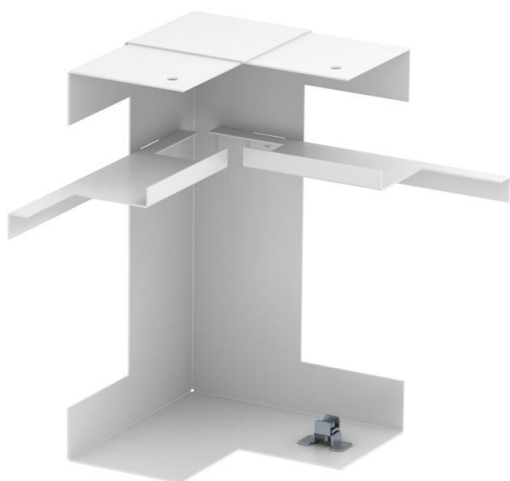

Technisch specificatieblad

Binnenhoek, symmetrisch, dubbel, voor installatiekanaal
Rapid 80, type GS-D70210
Artikelnummer: 6278440

Binnenhoek voor directe montage op Rapid 80 GS wandgoot.

St Staal

Stamgegevens

Artikelnummer	6278440
Type	GS-DI70210RW
Omschrijving 1	Binnenhoek
Omschrijving 2	vereenvoudigd symmetrisch
Fabrikant	OBO
Dimensie	70x210x128
Kleur	zuiver wit; RAL 9010
Materiaal	Staal
Kleinste verkoop-eenheid	1
Eenheid van hoeveelheid	Stuk
Gewicht	77 kg
Eenheid gewicht	kg/100 st.

Technisch specificatieblad

Binnenhoek, symmetrisch, dubbel, voor installatiekanaal
Rapid 80, type GS-D70210
Artikelnummer: 6278440

Afmetingen

Lengte	128 mm
Breedte	210 mm
Hoogte	70 mm

Technische gegevens

Aantal deksels	2
Uitvoering	Bodemdeel
Vorm	Symmetrisch
Halogeenvrij	ja
Kabelklem	nee
Kanaalverbinder	nee
Montagetype van deksels	intern
Montagegat in bodem	ja
Dekselbreedte	76,5 mm
Breedte bovenstuk 2	76,5 mm
Beschermingsgraad	IP 30
Beschermfolie	ja
Beschermingsgraad IK-code	IK10
Temperatuurbereik max.	60 °C
Temperatuurbereik min.	-25 °C
Hoekbereik min.	90 mm