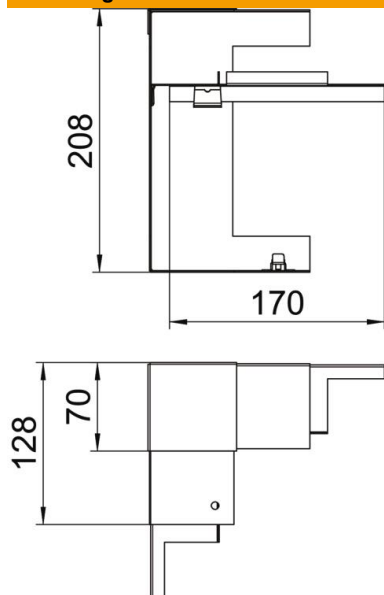

Technisch specificatieblad

Binnenhoek, symmetrisch, dubbel, voor installatiekanaal
Rapid 80, type GS-D70210
Artikelnummer: 6278440

Binnenhoek voor directe montage op Rapid 80 GS wandgoot.

St Staal

Stamgegevens

Artikelnummer	6278440
Type	GS-DI70210RW
Omschrijving 1	Binnenhoek
Omschrijving 2	vereenvoudigd symmetrisch
Fabrikant	OBO
Dimensie	70x210x128
Kleur	zuiver wit; RAL 9010
Materiaal	Staal
Kleinste verkoop-eenheid	1
Eenheid van hoeveelheid	Stuk
Gewicht	77 kg
Eenheid gewicht	kg/100 st.

Technisch specificatieblad

Binnenhoek, symmetrisch, dubbel, voor installatiekanaal
Rapid 80, type GS-D70210
Artikelnummer: 6278440

Afmetingen

Lengte	128 mm
Breedte	210 mm
Hoogte	70 mm

Technische gegevens

Aantal deksels	2
Uitvoering	Bodemdeel
Vorm	Symmetrisch
Halogeenvrij	ja
Kabelklem	nee
Kanaalverbinder	nee
Montagetype van deksels	intern
Montagegat in bodem	ja
Dekselbreedte	76,5 mm
Breedte bovenstuk 2	76,5 mm
Beschermingsgraad	IP 30
Beschermfolie	ja
Beschermingsgraad IK-code	IK10
Temperatuurbereik max.	60 °C
Temperatuurbereik min.	-25 °C
Hoekbereik min.	90 mm