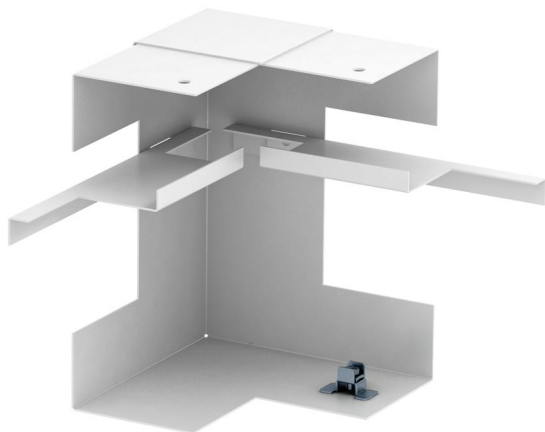

Technische fiche

Binnenhoek, asymmetrisch, dubbel, voor installatiekanaal
Rapid 80, type GS-D70170
Artikelnummer: 6278240

Binnenhoek voor directe montage op Rapid 80 GS wandgoot.

St Staal

Stamgegevens

Artikelnummer	6278240
Type	GS-DI70170RW
Omschrijving 1	Binnenhoek
Omschrijving 2	vereenvoudigd asymmetrisch
Fabrikant	OBO
Dimensie	70x170x128
Kleur	zuiver wit; RAL 9010
Materiaal	staal
Kleinste verkoop-eenheid	1
Eenheid van hoeveelheid	Stuk
Gewicht	63 kg
Eenheid gewicht	kg/100 paar

Technische fiche

Binnenhoek, asymmetrisch, dubbel, voor installatiekanaal
Rapid 80, type GS-D70170
Artikelnummer: 6278240

Afmetingen

Lengte	128 mm
Breedte	170 mm
Hoogte	70 mm

Technische gegevens

Aantal deksels	2
Uitvoering	Bodemdeel
Vorm	Asymmetrisch
Halogeenvrij	ja
Kabelklem	nee
Kanaalverbinder	nee
Montagetype van deksels	intern
Montagegat in bodem	ja
Dekselbreedte	76,5 mm
Breedte bovenstuk 2	45 mm
Beschermingsgraad	IP30
Beschermfolie	ja
Beschermingsgraad IK-code	IK10
Temperatuurbereik max.	60 °C
Temperatuurbereik min.	-25 °C
Hoekbereik min.	90 mm