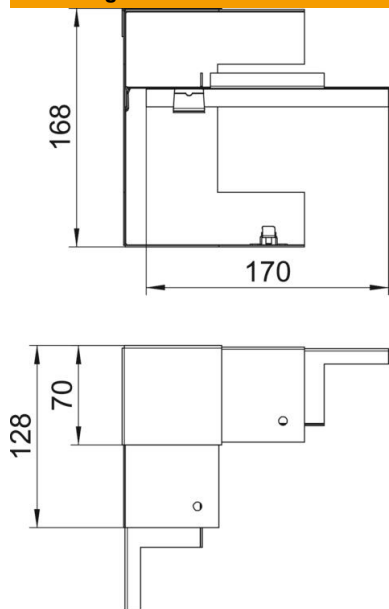

Technische fiche

Binnenhoek, asymmetrisch, dubbel, voor installatiekanaal
Rapid 80, type GS-D70170
Artikelnummer: 6278240

Binnenhoek voor directe montage op Rapid 80 GS wandgoot.

St Staal

Stamgegevens

Artikelnummer	6278240
Type	GS-DI70170RW
Omschrijving 1	Binnenhoek
Omschrijving 2	vereenvoudigd asymmetrisch
Fabrikant	OBO
Dimensie	70x170x128
Kleur	zuiver wit; RAL 9010
Materiaal	staal
Kleinste verkoop-eenheid	1
Eenheid van hoeveelheid	Stuk
Gewicht	63 kg
Eenheid gewicht	kg/100 paar

Technische fiche

Binnenhoek, asymmetrisch, dubbel, voor installatiekanaal
Rapid 80, type GS-D70170
Artikelnummer: 6278240

Afmetingen

Lengte	128 mm
Breedte	170 mm
Hoogte	70 mm

Technische gegevens

Aantal deksels	2
Uitvoering	Bodemdeel
Vorm	Asymmetrisch
Halogeenvrij	ja
Kabelklem	nee
Kanaalverbinder	nee
Montagetype van deksels	intern
Montagegat in bodem	ja
Dekselbreedte	76,5 mm
Breedte bovenstuk 2	45 mm
Beschermingsgraad	IP30
Beschermfolie	ja
Beschermingsgraad IK-code	IK10
Temperatuurbereik max.	60 °C
Temperatuurbereik min.	-25 °C
Hoekbereik min.	90 mm