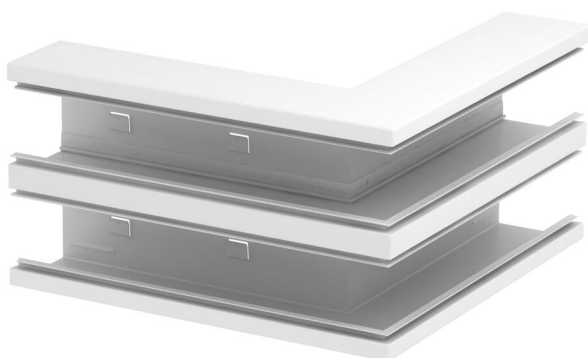

# Technische fiche

Buithoek, symmetrisch, dubbel, voor installatiekanaal  
Rapid 80, type GS-D90210  
Artikelnummer: 6278510

Buithoek voor richtingsverandering van de GS wandgoten.

St Staal

## Stamgegevens

Artikelnummer	6278510
Type	GS-DA90210RW
Omschrijving 1	Buithoek
Omschrijving 2	symmetrisch
Fabrikant	OBO
Dimensie	90x210x300
Kleur	zuiver wit; RAL 9010
Materiaal	staal
Kleinste verkoop-eenheid	1
Eenheid van hoeveelheid	Stuk
Gewicht	336 kg
Eenheid gewicht	kg/100 paar

# Technische fiche

Buithoek, symmetrisch, dubbel, voor installatiekanaal  
Rapid 80, type GS-D90210  
Artikelnummer: 6278510

## Afmetingen

Lengte	300 mm
Breedte	210 mm
Hoogte	90 mm