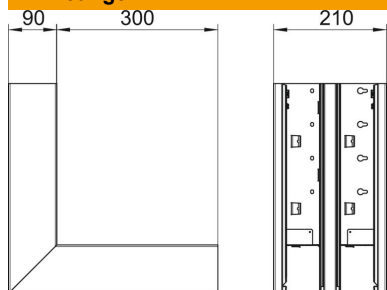

## Stamgegevens

Artikelnummer	6278510
Type	GS-DA90210RW
Omschrijving 1	Buithoek
Omschrijving 2	symmetrisch
Fabrikant	OBO
Dimensie	90x210x300
Kleur	zuiver wit; RAL 9010
Materiaal	staal
Kleinste verkoop-eenheid	1
Eenheid van hoeveelheid	Stuk
Gewicht	336 kg
Eenheid gewicht	kg/100 paar

# Technische fiche

Buithoek, symmetrisch, dubbel, voor installatiekanaal  
Rapid 80, type GS-D90210  
Artikelnummer: 6278510

## Afmetingen

Lengte	300 mm
Breedte	210 mm
Hoogte	90 mm

## Technische gegevens

Aantal deksels	2
Uitvoering	Bodemdeel
Voor kanaalbreedte	210 mm
Voor kanaalhoogte	90 mm
Halogeenvrij	ja
Kabelklem	nee
Kanaalverbinder	nee
Montagetype van deksels	intern
Montagegat in bodem	ja
Dekselbreedte	76,5 mm
Breedte bovenstuk 2	76,5 mm
Beschermingsgraad	IP30
Beschermfolie	ja
Beschermingsgraad IK-code	IK10
symmetrisch	ja
Temperatuurbereik max.	60 °C
Temperatuurbereik min.	-25 °C
Hoekbereik min.	90 mm