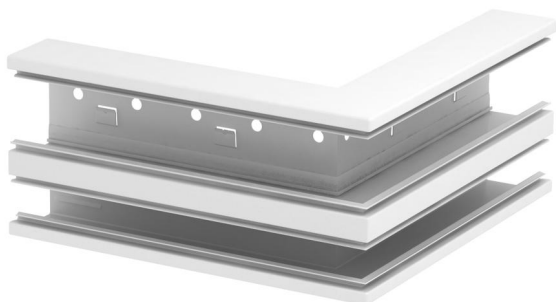

Technische fiche

Buitenhoek, asymmetrisch, dubbel voor installatiekanaal
Rapid 80 type GS-D70170
Artikelnummer: 6278210

Buitenhoek voor richtingsverandering van de GS wandgoten.

St Staal

Stamgegevens

Artikelnummer	6278210
Type	GS-DA70170RW
Omschrijving 1	Buitenhoek
Omschrijving 2	asymmetrisch
Fabrikant	OBO
Dimensie	70x170x300
Kleur	zuiver wit; RAL 9010
Materiaal	staal
Kleinste verkoop-eenheid	1
Eenheid van hoeveelheid	Stuk
Gewicht	270 kg
Eenheid gewicht	kg/100 paar

Afmetingen

Lengte	300 mm
Breedte	170 mm
Hoogte	70 mm

Technische fiche

Buitenhoek, asymmetrisch, dubbel voor installatiekanaal
Rapid 80 type GS-D70170
Artikelnummer: 6278210

Technische gegevens

Aantal deksels	2
Uitvoering	Bodemdeel
Voor kanaalbreedte	170 mm
Voor kanaalhoogte	70 mm
Halogeenvrij	ja
Kabelklem	nee
Kanaalverbinder	nee
Montagetype van deksels	intern
Montagegat in bodem	ja
Dekselbreedte	76,5 mm
Breedte bovenstuk 2	45 mm
Beschermingsgraad	IP30
Beschermfolie	ja
Beschermingsgraad IK-code	IK10
symmetrisch	nee
Temperatuurbereik max.	60 °C
Temperatuurbereik min.	-25 °C
Hoekbereik min.	90 mm