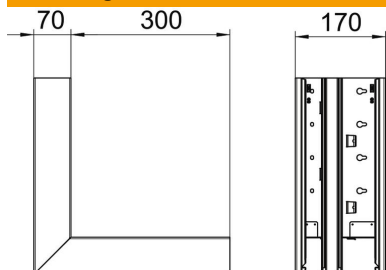

Technische fiche

Buitenhoek, asymmetrisch, dubbel voor installatiekanaal
Rapid 80 type GS-D70170
Artikelnummer: 6278210

Buitenhoek voor richtingsverandering van de GS wandgoten.

St Staal

Stamgegevens

Artikelnummer	6278210
Type	GS-DA70170RW
Omschrijving 1	Buitenhoek
Omschrijving 2	asymmetrisch
Fabrikant	OBO
Dimensie	70x170x300
Kleur	zuiver wit; RAL 9010
Materiaal	staal
Kleinste verkoop-eenheid	1
Eenheid van hoeveelheid	Stuk
Gewicht	270 kg
Eenheid gewicht	kg/100 paar

Afmetingen

Lengte	300 mm
Breedte	170 mm
Hoogte	70 mm

Technische fiche

Buitenhoek, asymmetrisch, dubbel voor installatiekanaal
Rapid 80 type GS-D70170
Artikelnummer: 6278210

Technische gegevens

Aantal deksels	2
Uitvoering	Bodemdeel
Voor kanaalbreedte	170 mm
Voor kanaalhoogte	70 mm
Halogeenvrij	ja
Kabelklem	nee
Kanaalverbinder	nee
Montagetype van deksels	intern
Montagegat in bodem	ja
Dekselbreedte	76,5 mm
Breedte bovenstuk 2	45 mm
Beschermingsgraad	IP30
Beschermfolie	ja
Beschermingsgraad IK-code	IK10
symmetrisch	nee
Temperatuurbereik max.	60 °C
Temperatuurbereik min.	-25 °C
Hoekbereik min.	90 mm