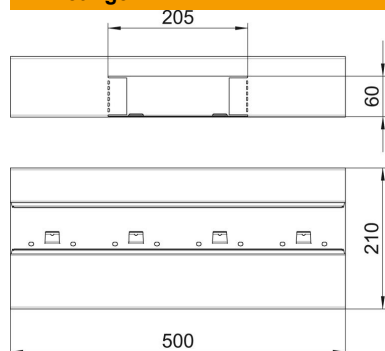

Technische fiche

T-stuk, asymmetrisch, voor installatiekanaal Rapid 80, type GS-A90210

Artikelnummer: 6278160

T-stuk, geschikt voor directe wandmontage.

St Staal

Stamgegevens

Artikelnummer	6278160
Type	GS-AT90210RW
Omschrijving 1	T-stuk
Omschrijving 2	asymmetrisch
Fabrikant	OBO
Dimensie	90x210x500
Kleur	zuiver wit; RAL 9010
Materiaal	staal
Kleinste verkoop-eenheid	1
Eenheid van hoeveelheid	Stuk
Gewicht	216 kg
Eenheid gewicht	kg/100 paar

Technische fiche

T-stuk, asymmetrisch, voor installatiekanaal Rapid 80, type GS-A90210

Artikelnummer: 6278160

Afmetingen

Lengte	500 mm
Breedte	210 mm
Hoogte	90 mm

Technische gegevens

Aantal deksels	1
Uitvoering	Bodemdeel
Voor kanaalbreedte	210 mm
Voor kanaalhoogte	90 mm
Halogeenvrij	ja
Kabelklem	nee
Kanaalverbinder	nee
Montagetype van deksels	intern
Montagegat in bodem	ja
Dekselbreedte	76,5 mm
Beschermingsgraad	IP30
Beschermfolie	ja
Beschermingsgraad IK-code	IK10
symmetrisch	nee
Temperatuurbereik max.	60 °C
Temperatuurbereik min.	-25 °C