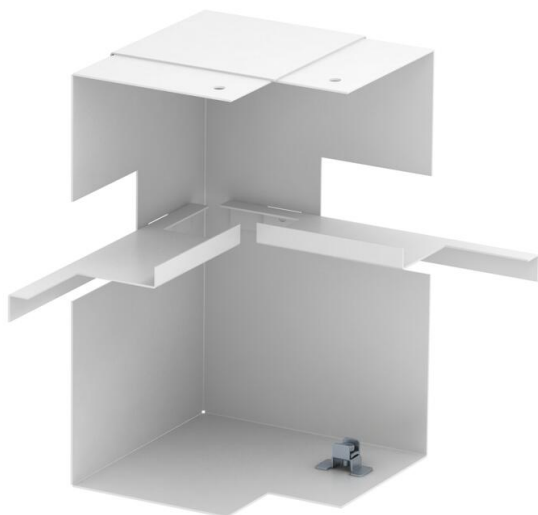

Technische fiche

Binnenhoek, asymmetrisch, voor installatiekanaal Rapid
80, type GS-A90210
Artikelnummer: 6278140

Binnenhoek voor directe montage op Rapid 80 GS wandgoot.

St Staal

Stamgegevens

Artikelnummer	6278140
Type	GS-AI90210RW
Omschrijving 1	Binnenhoek
Omschrijving 2	vereenvoudigd asymmetrisch
Fabrikant	OBO
Dimensie	90x210x148
Kleur	zuiver wit; RAL 9010
Materiaal	staal
Kleinste verkoop-eenheid	1
Eenheid van hoeveelheid	Stuk
Gewicht	95 kg
Eenheid gewicht	kg/100 paar

Technische fiche

Binnenhoek, asymmetrisch, voor installatiekanaal Rapid
80, type GS-A90210
Artikelnummer: 6278140

Afmetingen

Lengte	148 mm
Breedte	210 mm
Hoogte	90 mm

Technische gegevens

Aantal deksels	1
Uitvoering	Bodemdeel
Vorm	Asymmetrisch
Halogeenvrij	ja
Kabelklem	nee
Kanaalverbinder	nee
Montagetype van deksels	intern
Montagegat in bodem	ja
Dekselbreedte	76,5 mm
Beschermingsgraad	IP30
Beschermfolie	ja
Beschermingsgraad IK-code	IK10
Temperatuurbereik max.	60 °C
Temperatuurbereik min.	-25 °C
Hoekbereik min.	90 mm