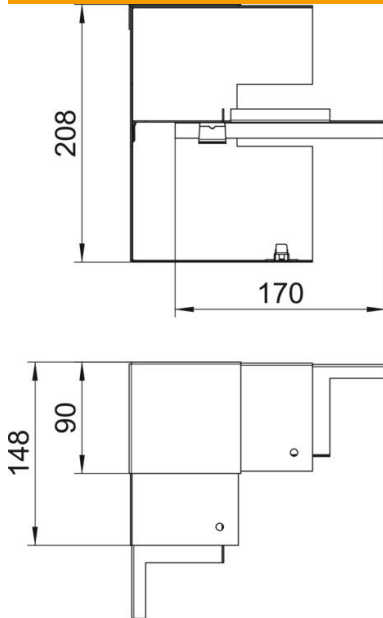

Technische fiche

Binnenhoek, asymmetrisch, voor installatiekanaal Rapid
80, type GS-A90210
Artikelnummer: 6278140

Binnenhoek voor directe montage op Rapid 80 GS wandgoot.

St Staal

Stamgegevens

Artikelnummer	6278140
Type	GS-AI90210RW
Omschrijving 1	Binnenhoek
Omschrijving 2	vereenvoudigd asymmetrisch
Fabrikant	OBO
Dimensie	90x210x148
Kleur	zuiver wit; RAL 9010
Materiaal	staal
Kleinste verkoop-eenheid	1
Eenheid van hoeveelheid	Stuk
Gewicht	95 kg
Eenheid gewicht	kg/100 paar

Technische fiche

Binnenhoek, asymmetrisch, voor installatiekanaal Rapid
80, type GS-A90210
Artikelnummer: 6278140

Afmetingen

Lengte	148 mm
Breedte	210 mm
Hoogte	90 mm

Technische gegevens

Aantal deksels	1
Uitvoering	Bodemdeel
Vorm	Asymmetrisch
Halogeenvrij	ja
Kabelklem	nee
Kanaalverbinder	nee
Montagetype van deksels	intern
Montagegat in bodem	ja
Dekselbreedte	76,5 mm
Beschermingsgraad	IP30
Beschermfolie	ja
Beschermingsgraad IK-code	IK10
Temperatuurbereik max.	60 °C
Temperatuurbereik min.	-25 °C
Hoekbereik min.	90 mm