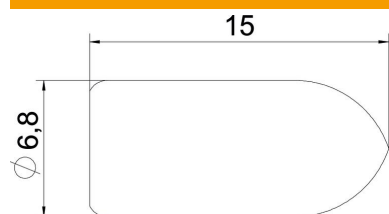

Fiche technique

Embouts de protection

Référence: 6003754

Embout de protection à placer sur des extrémités de câbles coupés des chemins de câbles en treillis.

PVC chlorure de polyvinyle

Données sources

Référence	6003754
Type	GR KS 4.8 OR
Désignation 1	Embout de protection
Désignation 2	pour CdC Fil 4,8mm
Fabricant	OBO
Dimension	4,8mm
Coloris	orange pur ; RAL 2004
Matériau	chlorure de polyvinyle
Unité d'emballage minimale	500
Unité de mesure	Pièces
Poids	0,03 kg
Unité de poids	kg/100 paires

Fiche technique

Embouts de protection

Référence: 6003754

Dimensions

Longueur	15 mm
----------	-------

Caractéristiques techniques

Modèle	Embout
Convient pour formes de profilé	autres